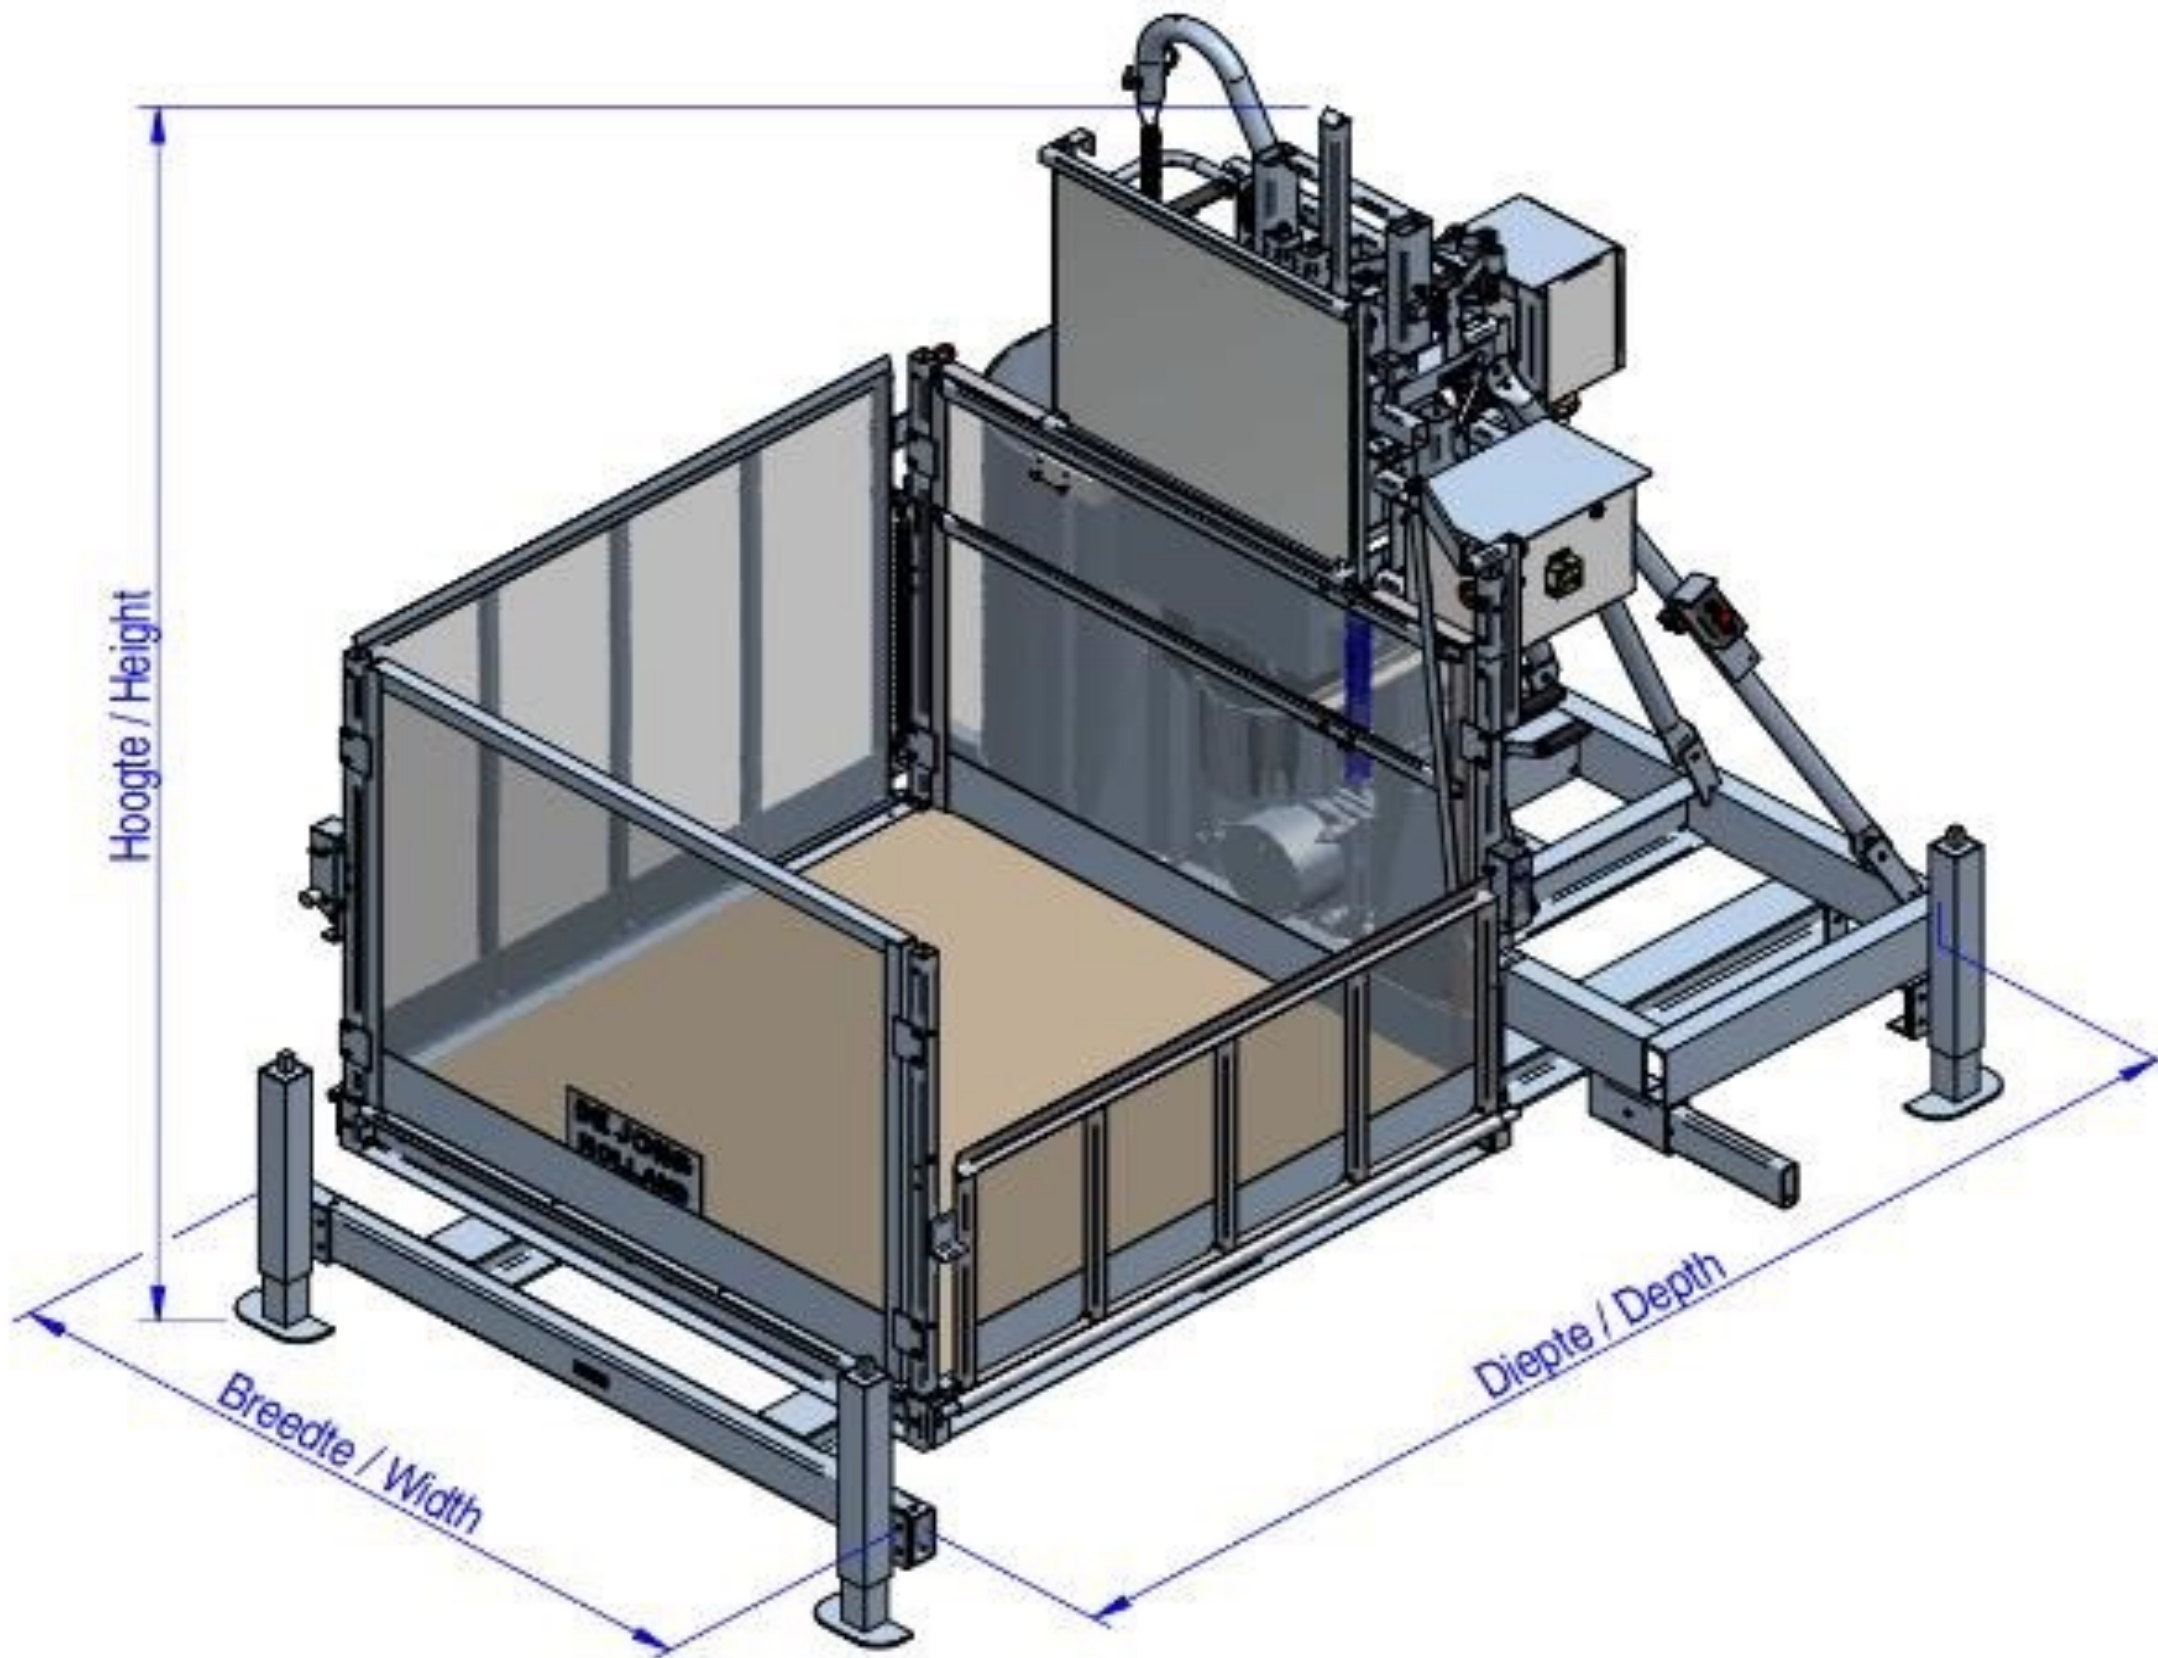

Goederenlift AT-95

Tandheugellift / 950 kg / 400V / hefsnelheid 21,0 m/min

De AT95 van de Jong's Liften heeft een hefvermogen van 950 kg. Deze tandheugellift is uitermate geschikt voor de grotere, hogere en meer robuuste bouwprojecten. De platformafmeting is standaard 150 x 150 cm (950 kg), maar kan met een verbredingsset vergroot worden tot een afmeting van 250 x 150 cm (850 kg) en 300 x 150 cm (800kg). Deze set is eenvoudig te monteren omdat alle benodigde boutgaten al standaard aanwezig zijn. De lift heeft een maximale vrijstaande hoogte van 5,5 meter met de standaard platformafmeting. Dit is uniek en ideaal, zeker op projecten waar het monteren van ankers moeilijk of helemaal niet mogelijk is.

De AT95 voldoen volledig aan de machinerichtlijn 2006/42/EG en zijn gekeurd volgens de NEN-EN 12158-1+.

Het platform is uitgevoerd met een instapklep van 110 cm en een uitstapklep van 60 cm en is verder rondom afgeschermd met een hekwerk van 110 cm hoog. De goederenlift kan vanaf het grondstation direct naar een stopplaats worden gestuurd.

Hefvermogen standaard	950 kg
Hefvermogen verbreed	850 kg / 800 kg
Personenvervoer	Geen
platformafmetingen	1,50 x 1,50 mtr
Platformafmetingen optioneel	2,50 x 1,50 & 3,00 x 1,50 mtr
Vrijstaande masthoogte	5,50 mtr
Eerste verankering max.	8,00 mtr
Volgende verankering max.	8,00 mtr
Steigervakmaat t.b.v. schuifhek	1,80 mtr
Hefsnelheid m/min	21,0 m/min
Spanning (Volt/Amp)	400V / 32A
Liftkooitype	Open
Bijzonderheden	OB besturing optioneel
Motorvermogen (kW)	7,5 kW