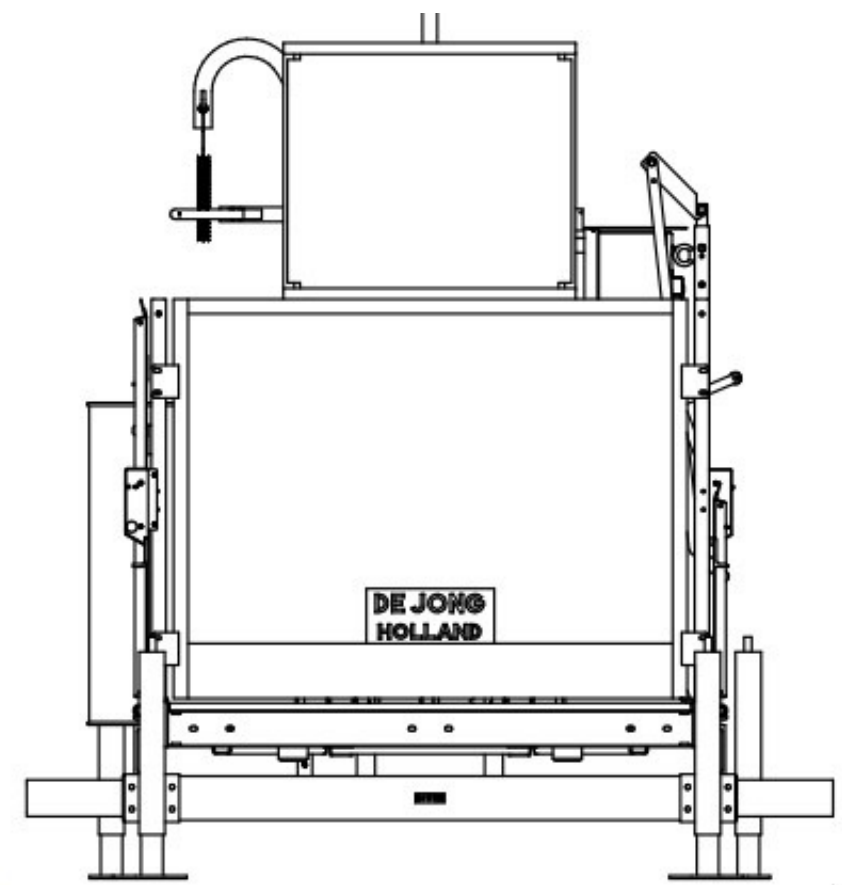

Goederenlift AT-95

Tandheugellift / 950 kg / 400V / hefsnelheid 21,0 m/min

De AT95 van de Jong's Liften heeft een hefvermogen van 950 kg. Deze tandheugellift is uitermate geschikt voor de grotere, hogere en meer robuuste bouwprojecten. De platformafmeting is standaard 150 x 150 cm (950 kg), maar kan met een verbredingsset vergroot worden tot een afmeting van 250 x 150 cm (850 kg) en 300 x 150 cm (800kg). Deze set is eenvoudig te monteren omdat alle benodigde boutgaten al standaard aanwezig zijn. De lift heeft een maximale vrijstaande hoogte van 5,5 meter met de standaard platformafmeting. Dit is uniek en ideaal, zeker op projecten waar het monteren van ankers moeilijk of helemaal niet mogelijk is.

De AT95 voldoen volledig aan de machinerichtlijn 2006/42/EG en zijn gekeurd volgens de NEN-EN 12158-1+.

Het platform is uitgevoerd met een instapklep van 110 cm en een uitstapklep van 60 cm en is verder rondom afgeschermd met een hekwerk van 110 cm hoog. De goederenlift kan vanaf het grondstation direct naar een stopplaats worden gestuurd.

Hefvermogen standaard	950 kg
Hefvermogen verbreed	850 kg / 800 kg
Personenvervoer	Geen
platformafmetingen	1,50 x 1,50 mtr
Platformafmetingen optioneel	2,50 x 1,50 & 3,00 x 1,50 mtr
Vrijstaande masthoogte	5,50 mtr
Eerste verankering max.	8,00 mtr
Volgende verankering max.	8,00 mtr
Steigervakmaat t.b.v. schuifhek	1,80 mtr
Hefsnelheid m/min	21,0 m/min
Spanning (Volt/Amp)	400V / 32A
Liftkooitype	Open
Bijzonderheden	OB besturing optioneel
Motorvermogen (kW)	7,5 kW