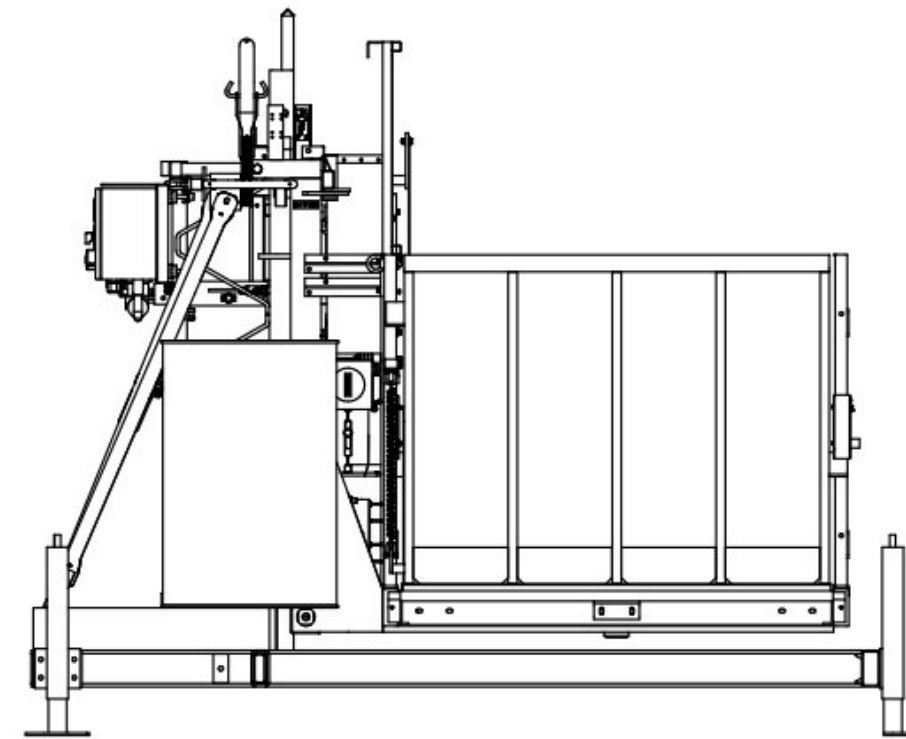

Goederenlift AT-95

Tandheugellift / 950 kg / 400V / hefsnelheid 21,0 m/min

De AT95 van de Jong's Liften heeft een hefvermogen van 950 kg. Deze tandheugellift is uitermate geschikt voor de grotere, hogere en meer robuuste bouwprojecten. De platformafmeting is standaard 150 x 150 cm (950 kg), maar kan met een verbredingsset vergroot worden tot een afmeting van 250 x 150 cm (850 kg) en 300 x 150 cm (800kg). Deze set is eenvoudig te monteren omdat alle benodigde boutgaten al standaard aanwezig zijn. De lift heeft een maximale vrijstaande hoogte van 5,5 meter met de standaard platformafmeting. Dit is uniek en ideaal, zeker op projecten waar het monteren van ankers moeilijk of helemaal niet mogelijk is.

De AT95 voldoen volledig aan de machinerichtlijn 2006/42/EG en zijn gekeurd volgens de NEN-EN 12158-1+.

Het platform is uitgevoerd met een instapklep van 110 cm en een uitstapklep van 60 cm en is verder rondom afgeschermd met een hekwerk van 110 cm hoog. De goederenlift kan vanaf het grondstation direct naar een stopplaats worden gestuurd.

Hefvermogen standaard	950 kg
Hefvermogen verbreed	850 kg / 800 kg
Personenvervoer	Geen
platformafmetingen	1,50 x 1,50 mtr
Platformafmetingen optioneel	2,50 x 1,50 & 3,00 x 1,50 mtr
Vrijstaande masthoogte	5,50 mtr
Eerste verankering max.	8,00 mtr
Volgende verankering max.	8,00 mtr
Steigervakmaat t.b.v. schuifhek	1,80 mtr
Hefsnelheid m/min	21,0 m/min
Spanning (Volt/Amp)	400V / 32A
Liftkooitype	Open
Bijzonderheden	OB besturing optioneel
Motorvermogen (kW)	7,5 kW