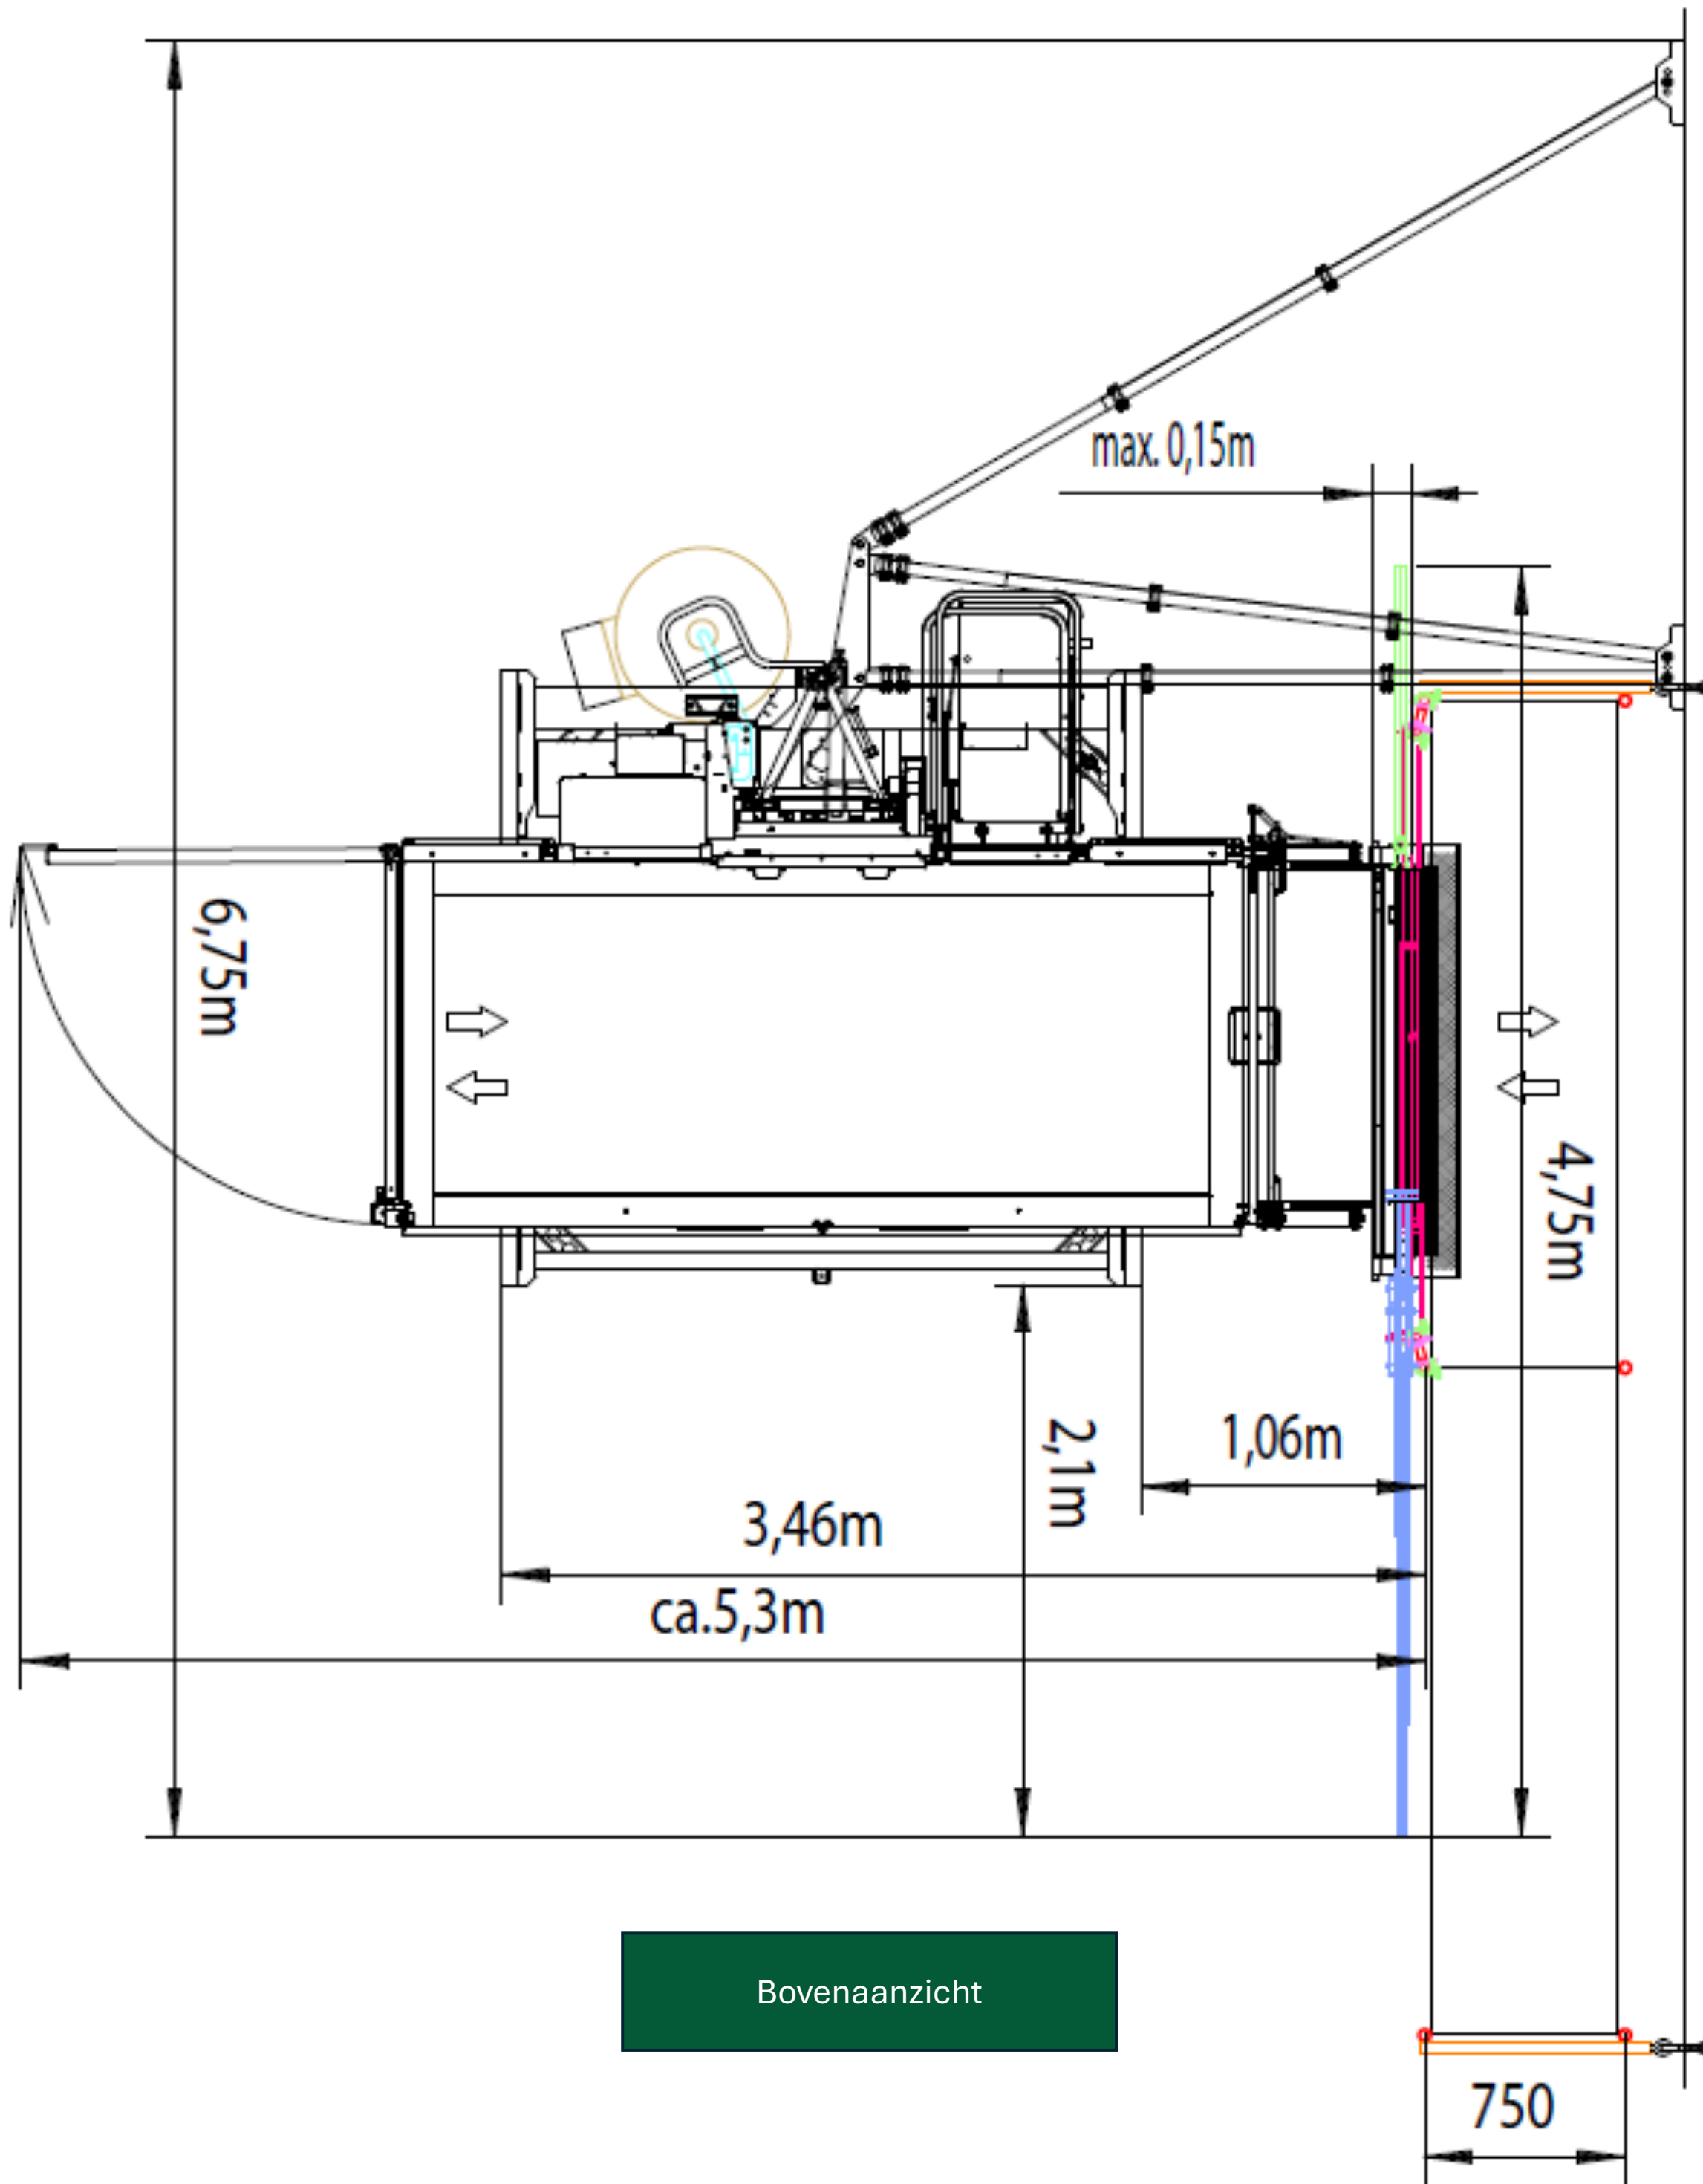

Technische specificaties

Personen-Goederenlift 1200 ZZP

Open cabine / 1500 kg / 18 pers. / hefsnelheid
24 m/min

DE GEDA 1200 Z/ZP is een robuuste machine met een groot platform van 3.20 x 1,40 met een hefvermogen van 1.500 kg/ 18 personen. Hierdoor is de machine bij uitstek geschikt voor projecten waarbij hoge eisen worden gesteld aan formaat en gewicht van de te vervoeren materialen.

De maximale opbouwhoogte is 150 meter en de hefsnelheid 24 m/min.

| | |
|---------------------------------|--------------------------------------|
| Hefvermogen | 1500 kg |
| Hefvermogen verbreed | n.v.t. |
| Personen vervoer | 18 |
| Platformafmeting | 320x140 cm |
| Platformafmeting optioneel | n.v.t. |
| Vrijstaande masthoogte | niet vrijstaand |
| Eerste verankering max. | 6 meter |
| Volgende verankering max. | 9 meter |
| Steigervakmaat t.b.v. schuifhek | 257 cm |
| Hefsnelheid m/min | 24 m/min |
| Spanning (Volt/ Amp) | 400 V/32A |
| Motorvermogen (kW) | 6,1 kW |
| Liftkooitype | Open |
| Bijzonderheden | Groot hefvermogen met groot platform |

Voltaweg 7
2627 BD Delft
015 - 251 24 24

Personen-Goederenlift 1200 ZZP

Verticaal en verder.

Voltaweg 7
2627 BD Delft
015 - 251 24 24