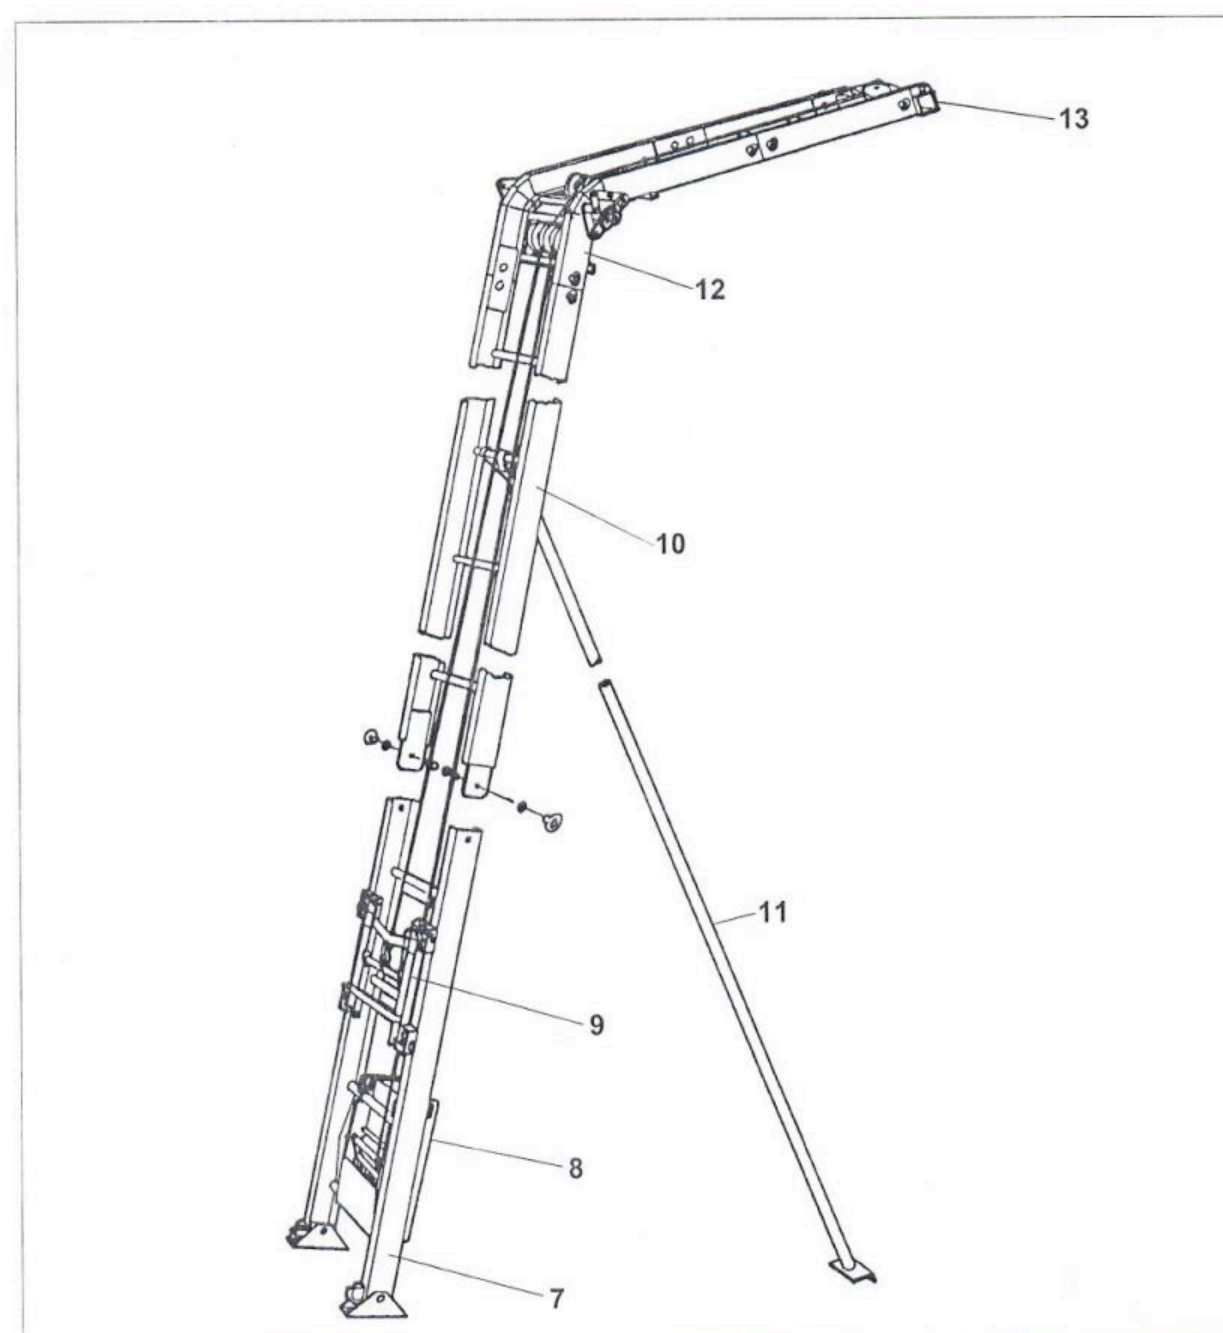

Demontabele Ladderlift GEDA-LIFT 150

Fig. 6

7 Basis met oprijbuffer
8 Lierwerk
9 Standaardslede
10 Ladderdeel
11 Alu-ladersteun, telescopieerbaar

12 Knikstuk
13 Kopstuk

GEDA-LIFT 150 "STANDAARD"

De demontabele verhuislift van Nederland. U heeft de keus uit diverse lierwerken en is allround door de diverse toebehoren. De GEDA lift is zonder gereedschap snel en gemakkelijk te monteren. De GEDA ladderlift is onderhoudsarm door het gebruik van de beste materialen.

Omschrijving

Eenheid

Maximale opbouwlengthe

19,00 meter

Gewicht motor

55 kg

Maximale hefvermogen

200 kg

Afmetingen per opbouwdeel

2,00m & 1,00m

Afmetingen transportbak open

B 150x L 70 x H 82cm

Gewicht transportbak

31 kg

Aandrijving

230 Volt