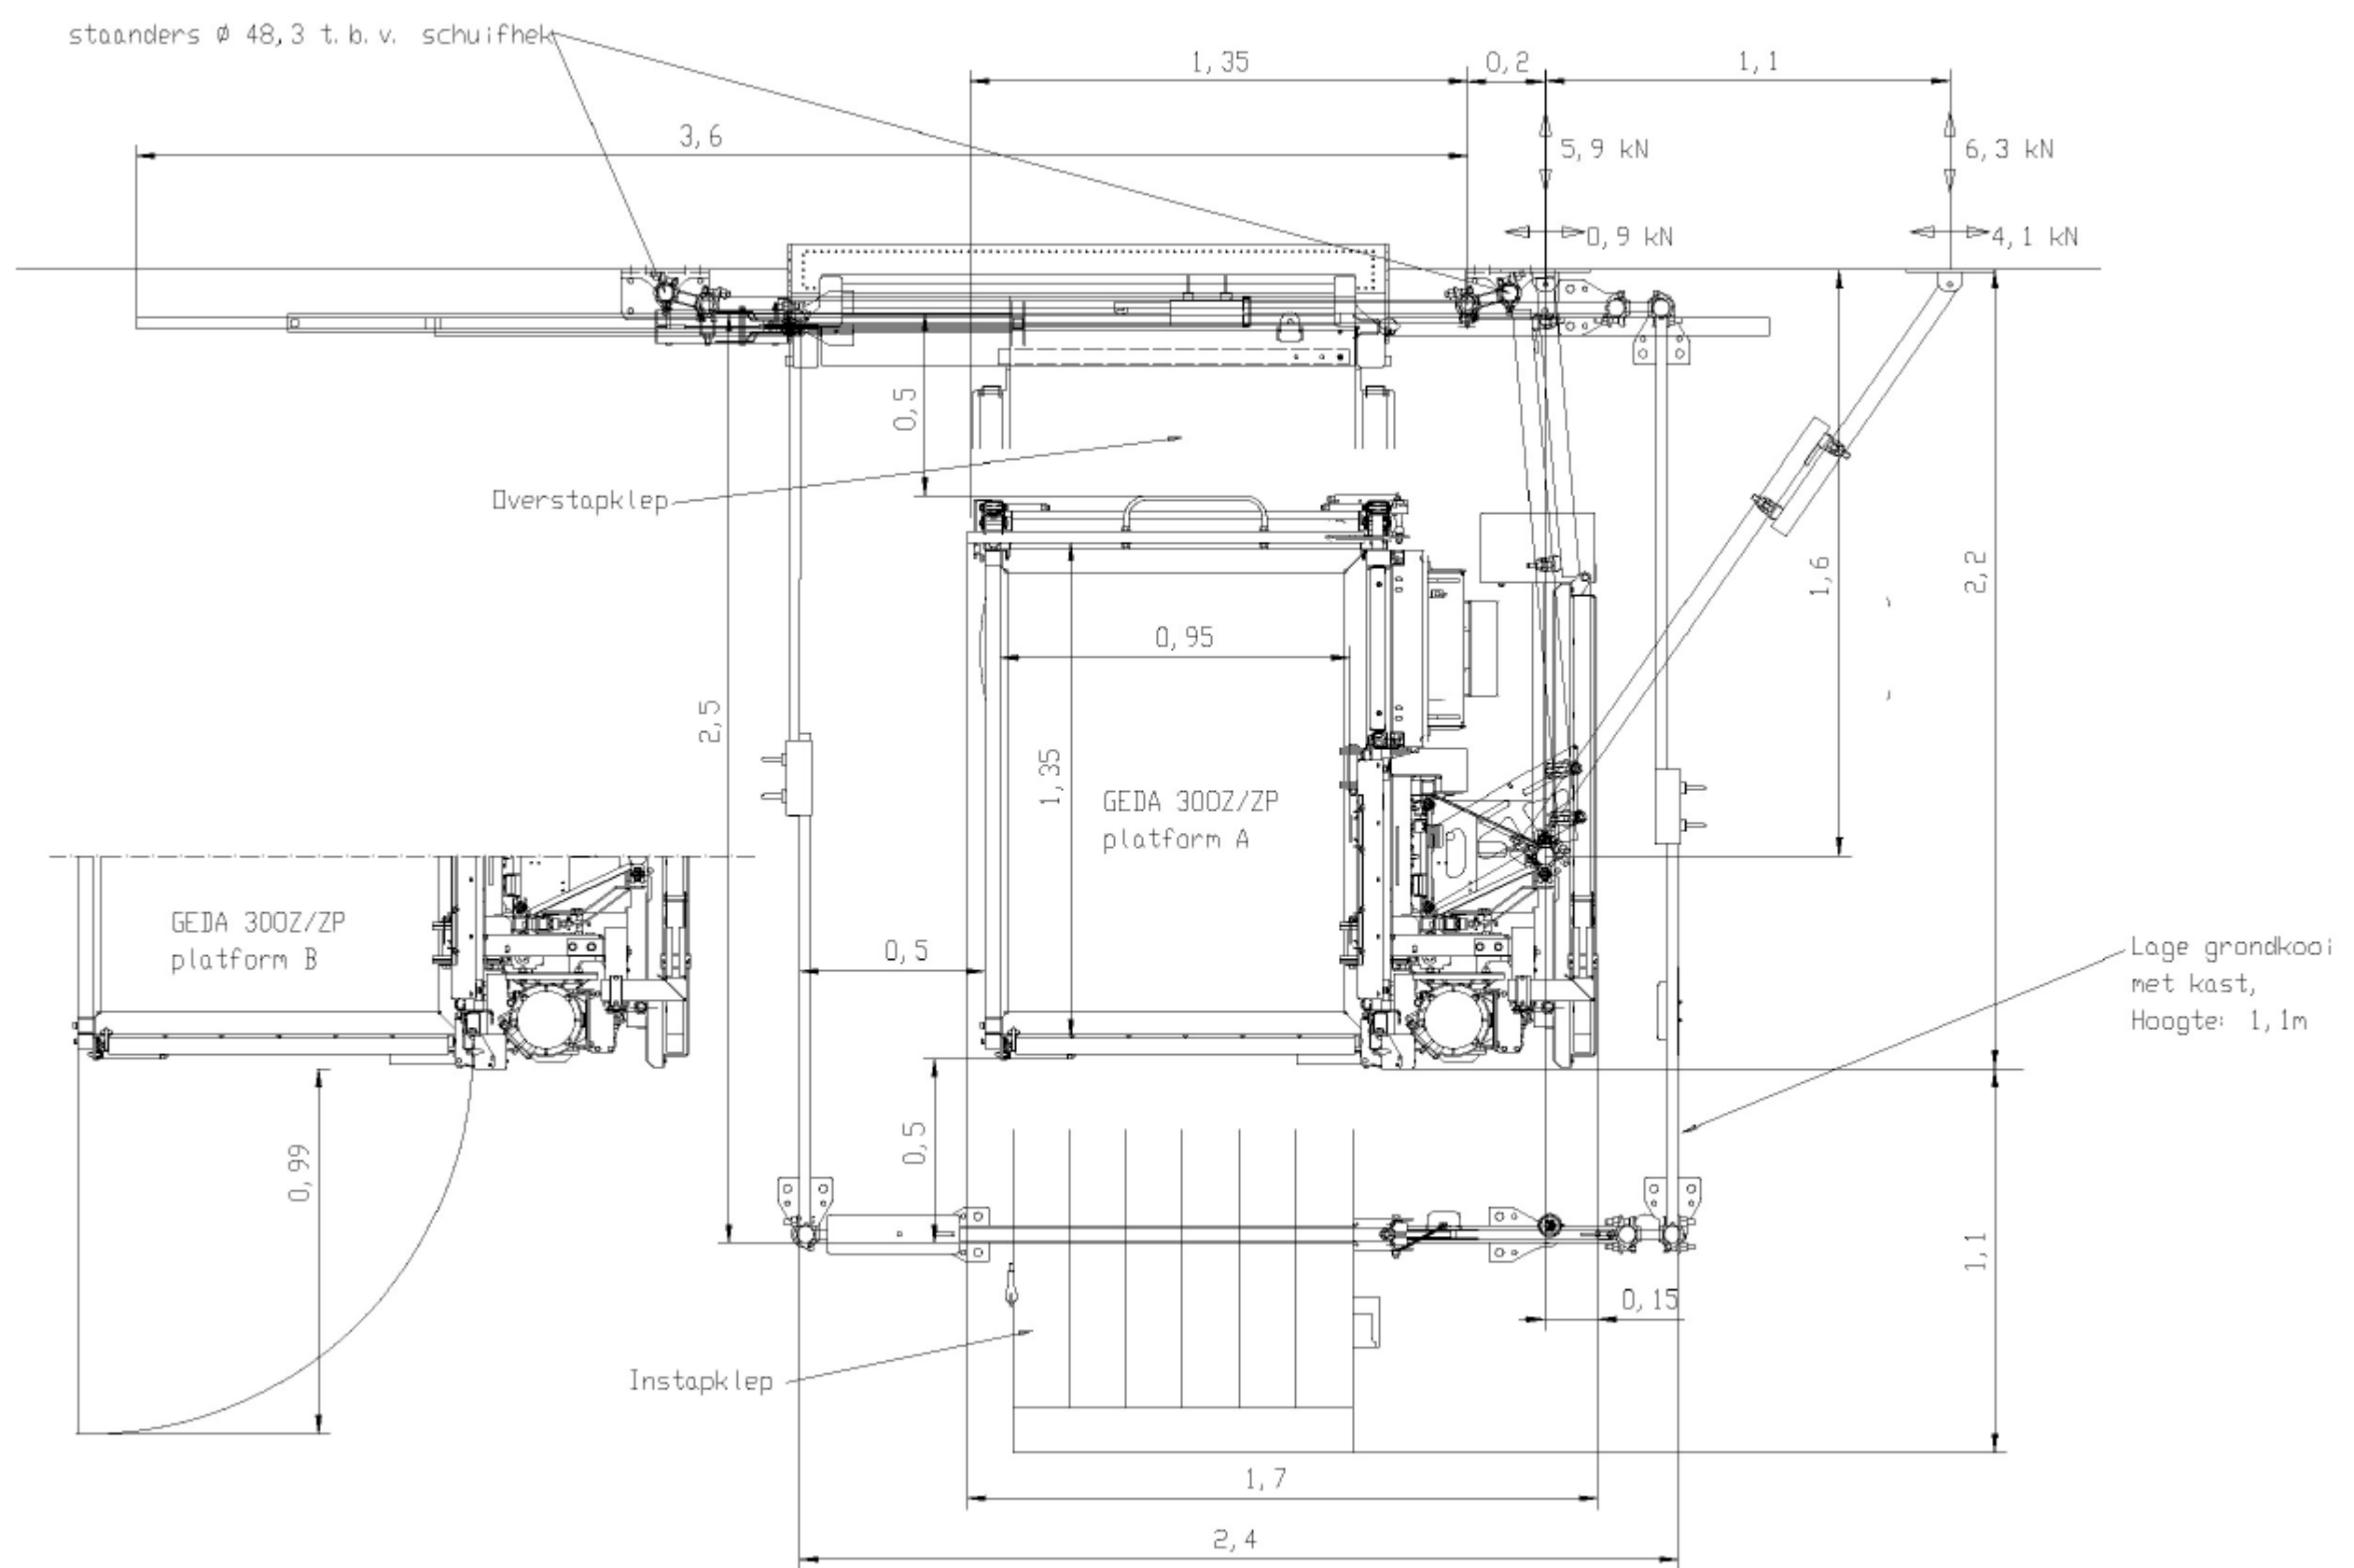

Personen-goederenlift 300ZZP

Verticaal en verder.