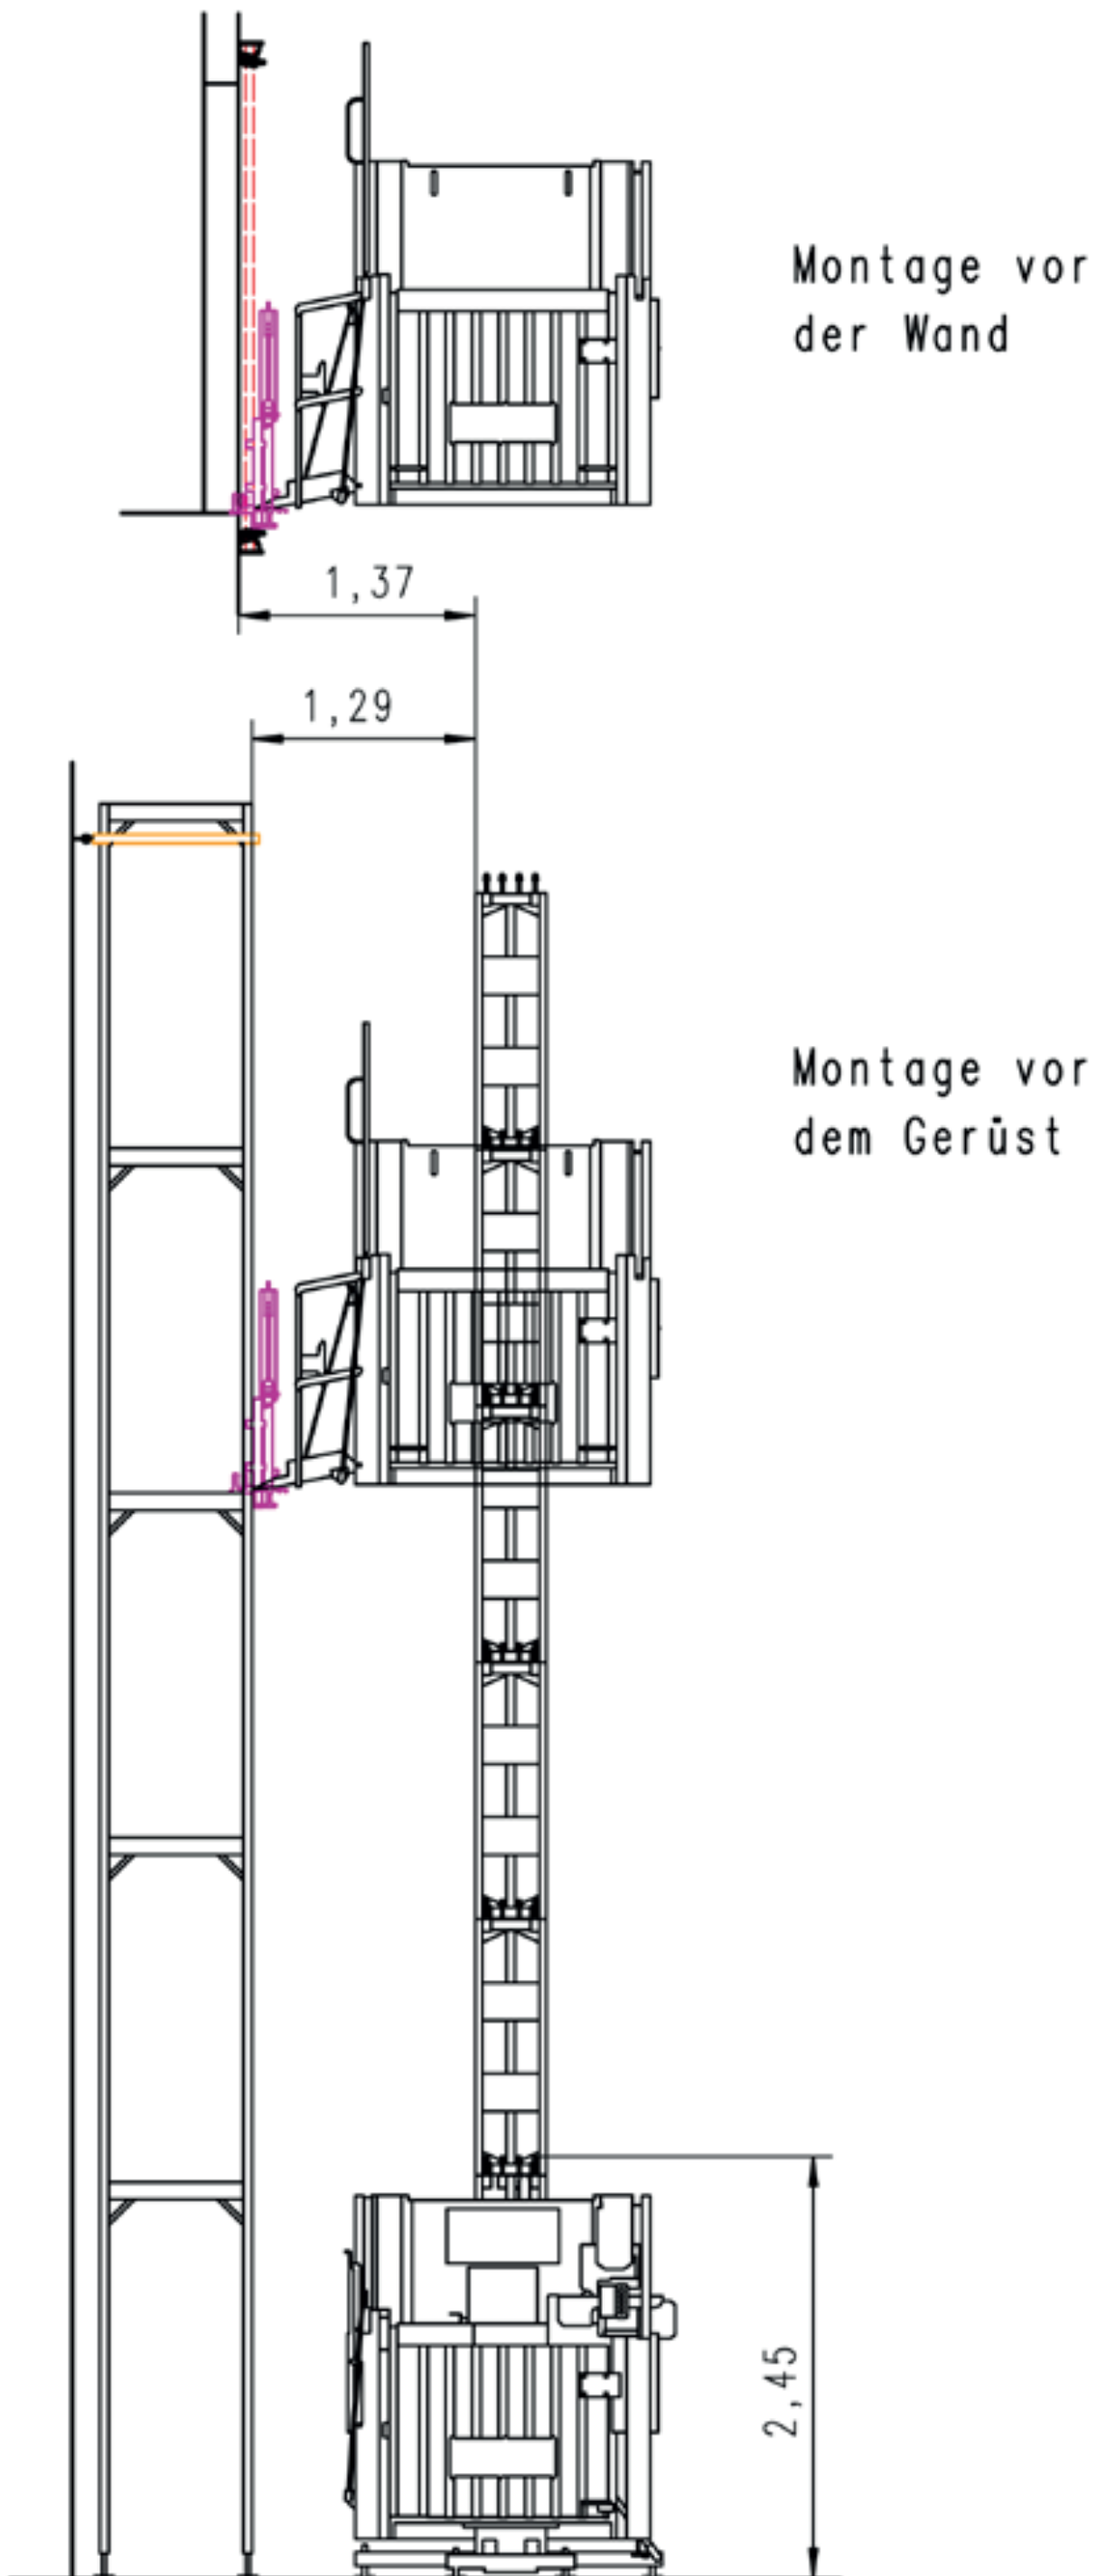

Personen-Goederenlift 500 ZZP

Open cabine / 850 kg / 5 pers. / hefsnelheid
24 m/min

De GEDA 500 ZZP is uw krachtige partner voor
verticaal transport van goederen en personen.

U bespaart tijd en geld door het uitgekende
ontwerp, de minimale ruimtebehoefte, groot
hefvermogen van 850 kg (goederen) en
personenvervoer (500 kg).

De hefsnelheid van 24 meter per minuut
garandeert een optimale bouwlogistiek.

Hefvermogen	850 kg
Hefvermogen verbreed	n.v.t.
Personen vervoer	5
Platformafmeting	160x140 cm
Platformafmeting optioneel	n.v.t.
Vrijstaande masthoogte	niet vrijstaand
Eerste verankering max.	4 meter
Volgende verankering max.	6 meter
Steigervakmaat t.b.v. schuifhek	257 cm
Hefsnelheid m/min	24 m/min
Spanning (Volt/ Amp)	400 V/32A
Motorvermogen (kW)	6,1 kW
Liftkooitype	Open
Bijzonderheden	Aan 2 zijden oprijklep

Personen-Goederenlift 500 ZZP

normaler Platzbedarf vor Gerüst

normaler Platzbedarf vor Wand

Verticaal en verder.