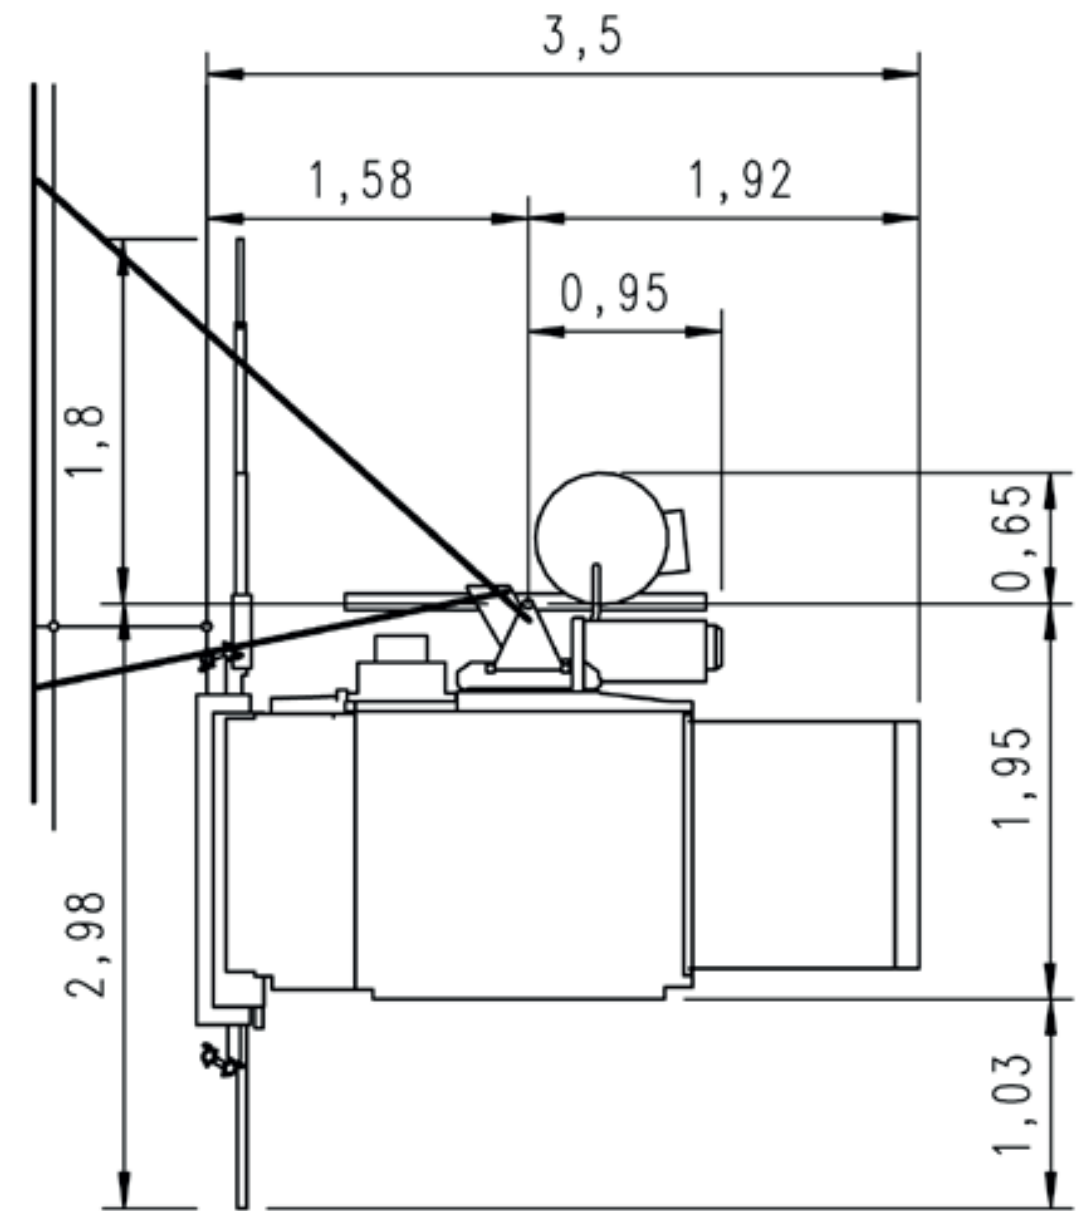

Personen-Goederenlift 500 ZZP

Open cabine / 850 kg / 5 pers. / hefsnelheid
24 m/min

De GEDA 500 ZZP is uw krachtige partner voor
verticaal transport van goederen en personen.

U bespaart tijd en geld door het uitgekende
ontwerp, de minimale ruimtebehoefte, groot
hefvermogen van 850 kg (goederen) en
personenvervoer (500 kg).

De hefsnelheid van 24 meter per minuut
garandeert een optimale bouwlogistiek.

Hefvermogen	850 kg
Hefvermogen verbreed	n.v.t.
Personen vervoer	5
Platformafmeting	160x140 cm
Platformafmeting optioneel	n.v.t.
Vrijstaande masthoogte	niet vrijstaand
Eerste verankering max.	4 meter
Volgende verankering max.	6 meter
Steigervakmaat t.b.v. schuifhek	257 cm
Hefsnelheid m/min	24 m/min
Spanning (Volt/ Amp)	400 V/32A
Motorvermogen (kW)	6,1 kW
Liftkooitype	Open
Bijzonderheden	Aan 2 zijden oprijklep

Personen-Goederenlift 500 ZZP

normaler Platzbedarf vor Gerüst

normaler Platzbedarf vor Wand

Verticaal en verder.