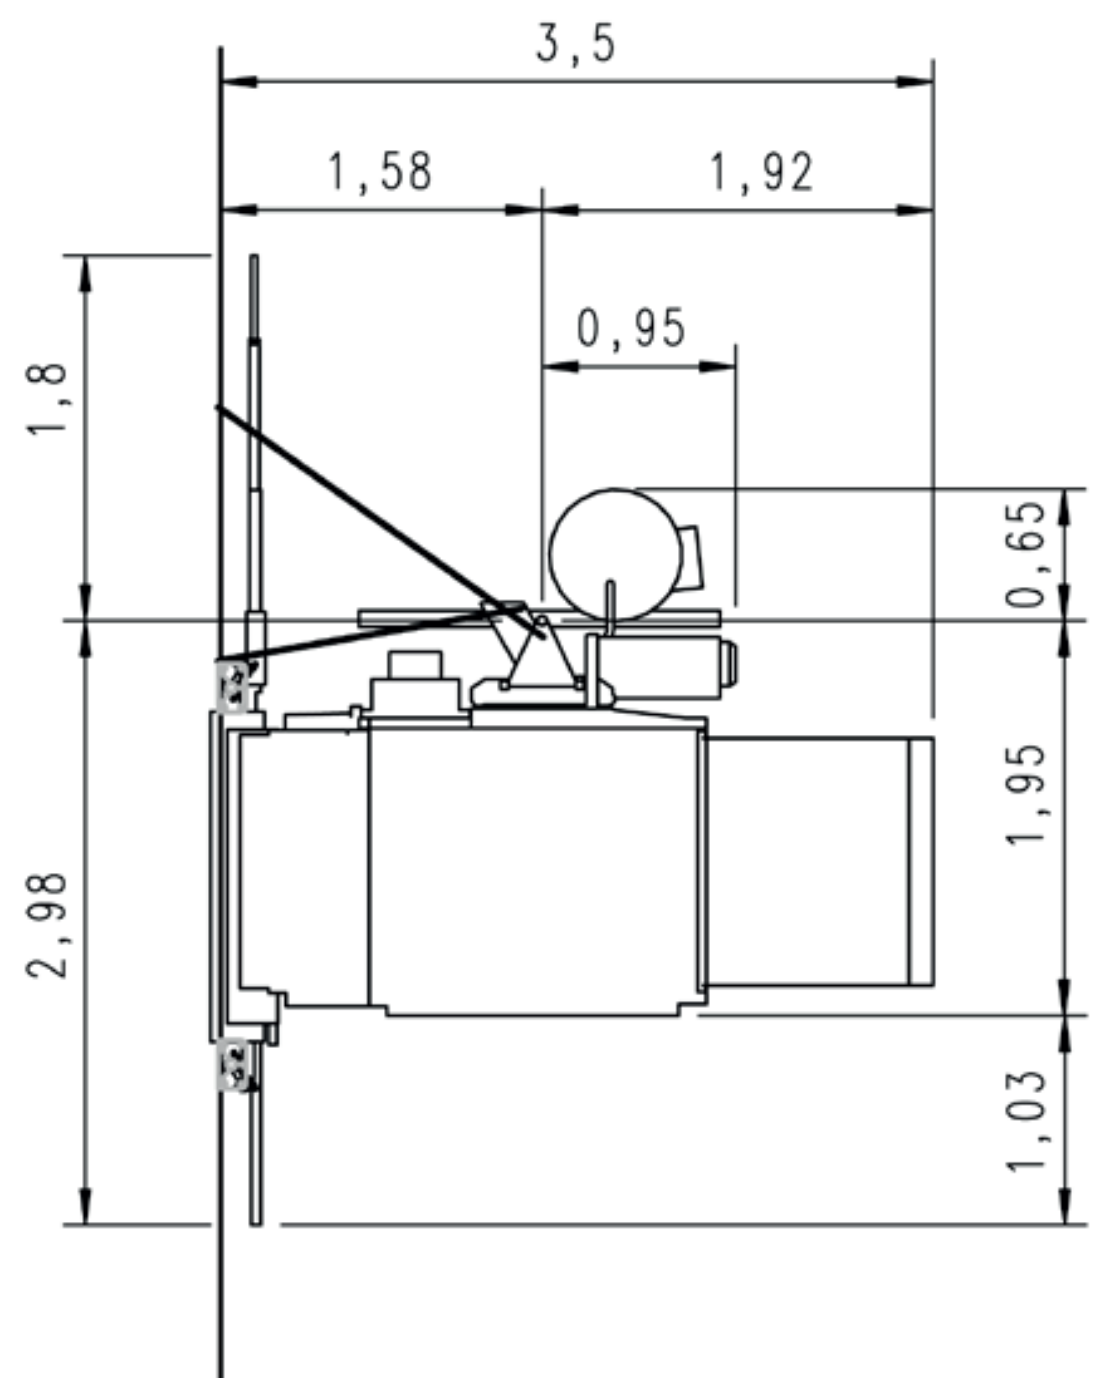

Personen-Goederenlift 500 ZZP

Open cabine / 850 kg / 5 pers. / hefsnelheid
24 m/min

De GEDA 500 ZZP is uw krachtige partner voor
verticaal transport van goederen en personen.

U bespaart tijd en geld door het uitgekende
ontwerp, de minimale ruimtebehoefte, groot
hefvermogen van 850 kg (goederen) en
personenvervoer (500 kg).

De hefsnelheid van 24 meter per minuut
garandeert een optimale bouwlogistiek.

Hefvermogen	850 kg
Hefvermogen verbreed	n.v.t.
Personen vervoer	5
Platformafmeting	160x140 cm
Platformafmeting optioneel	n.v.t.
Vrijstaande masthoogte	niet vrijstaand
Eerste verankering max.	4 meter
Volgende verankering max.	6 meter
Steigervakmaat t.b.v. schuifhek	257 cm
Hefsnelheid m/min	24 m/min
Spanning (Volt/ Amp)	400 V/32A
Motorvermogen (kW)	6,1 kW
Liftkooitype	Open
Bijzonderheden	Aan 2 zijden oprijklep

Personen-Goederenlift 500 ZZP

normaler Platzbedarf vor Gerüst

normaler Platzbedarf vor Wand

Verticaal en verder.