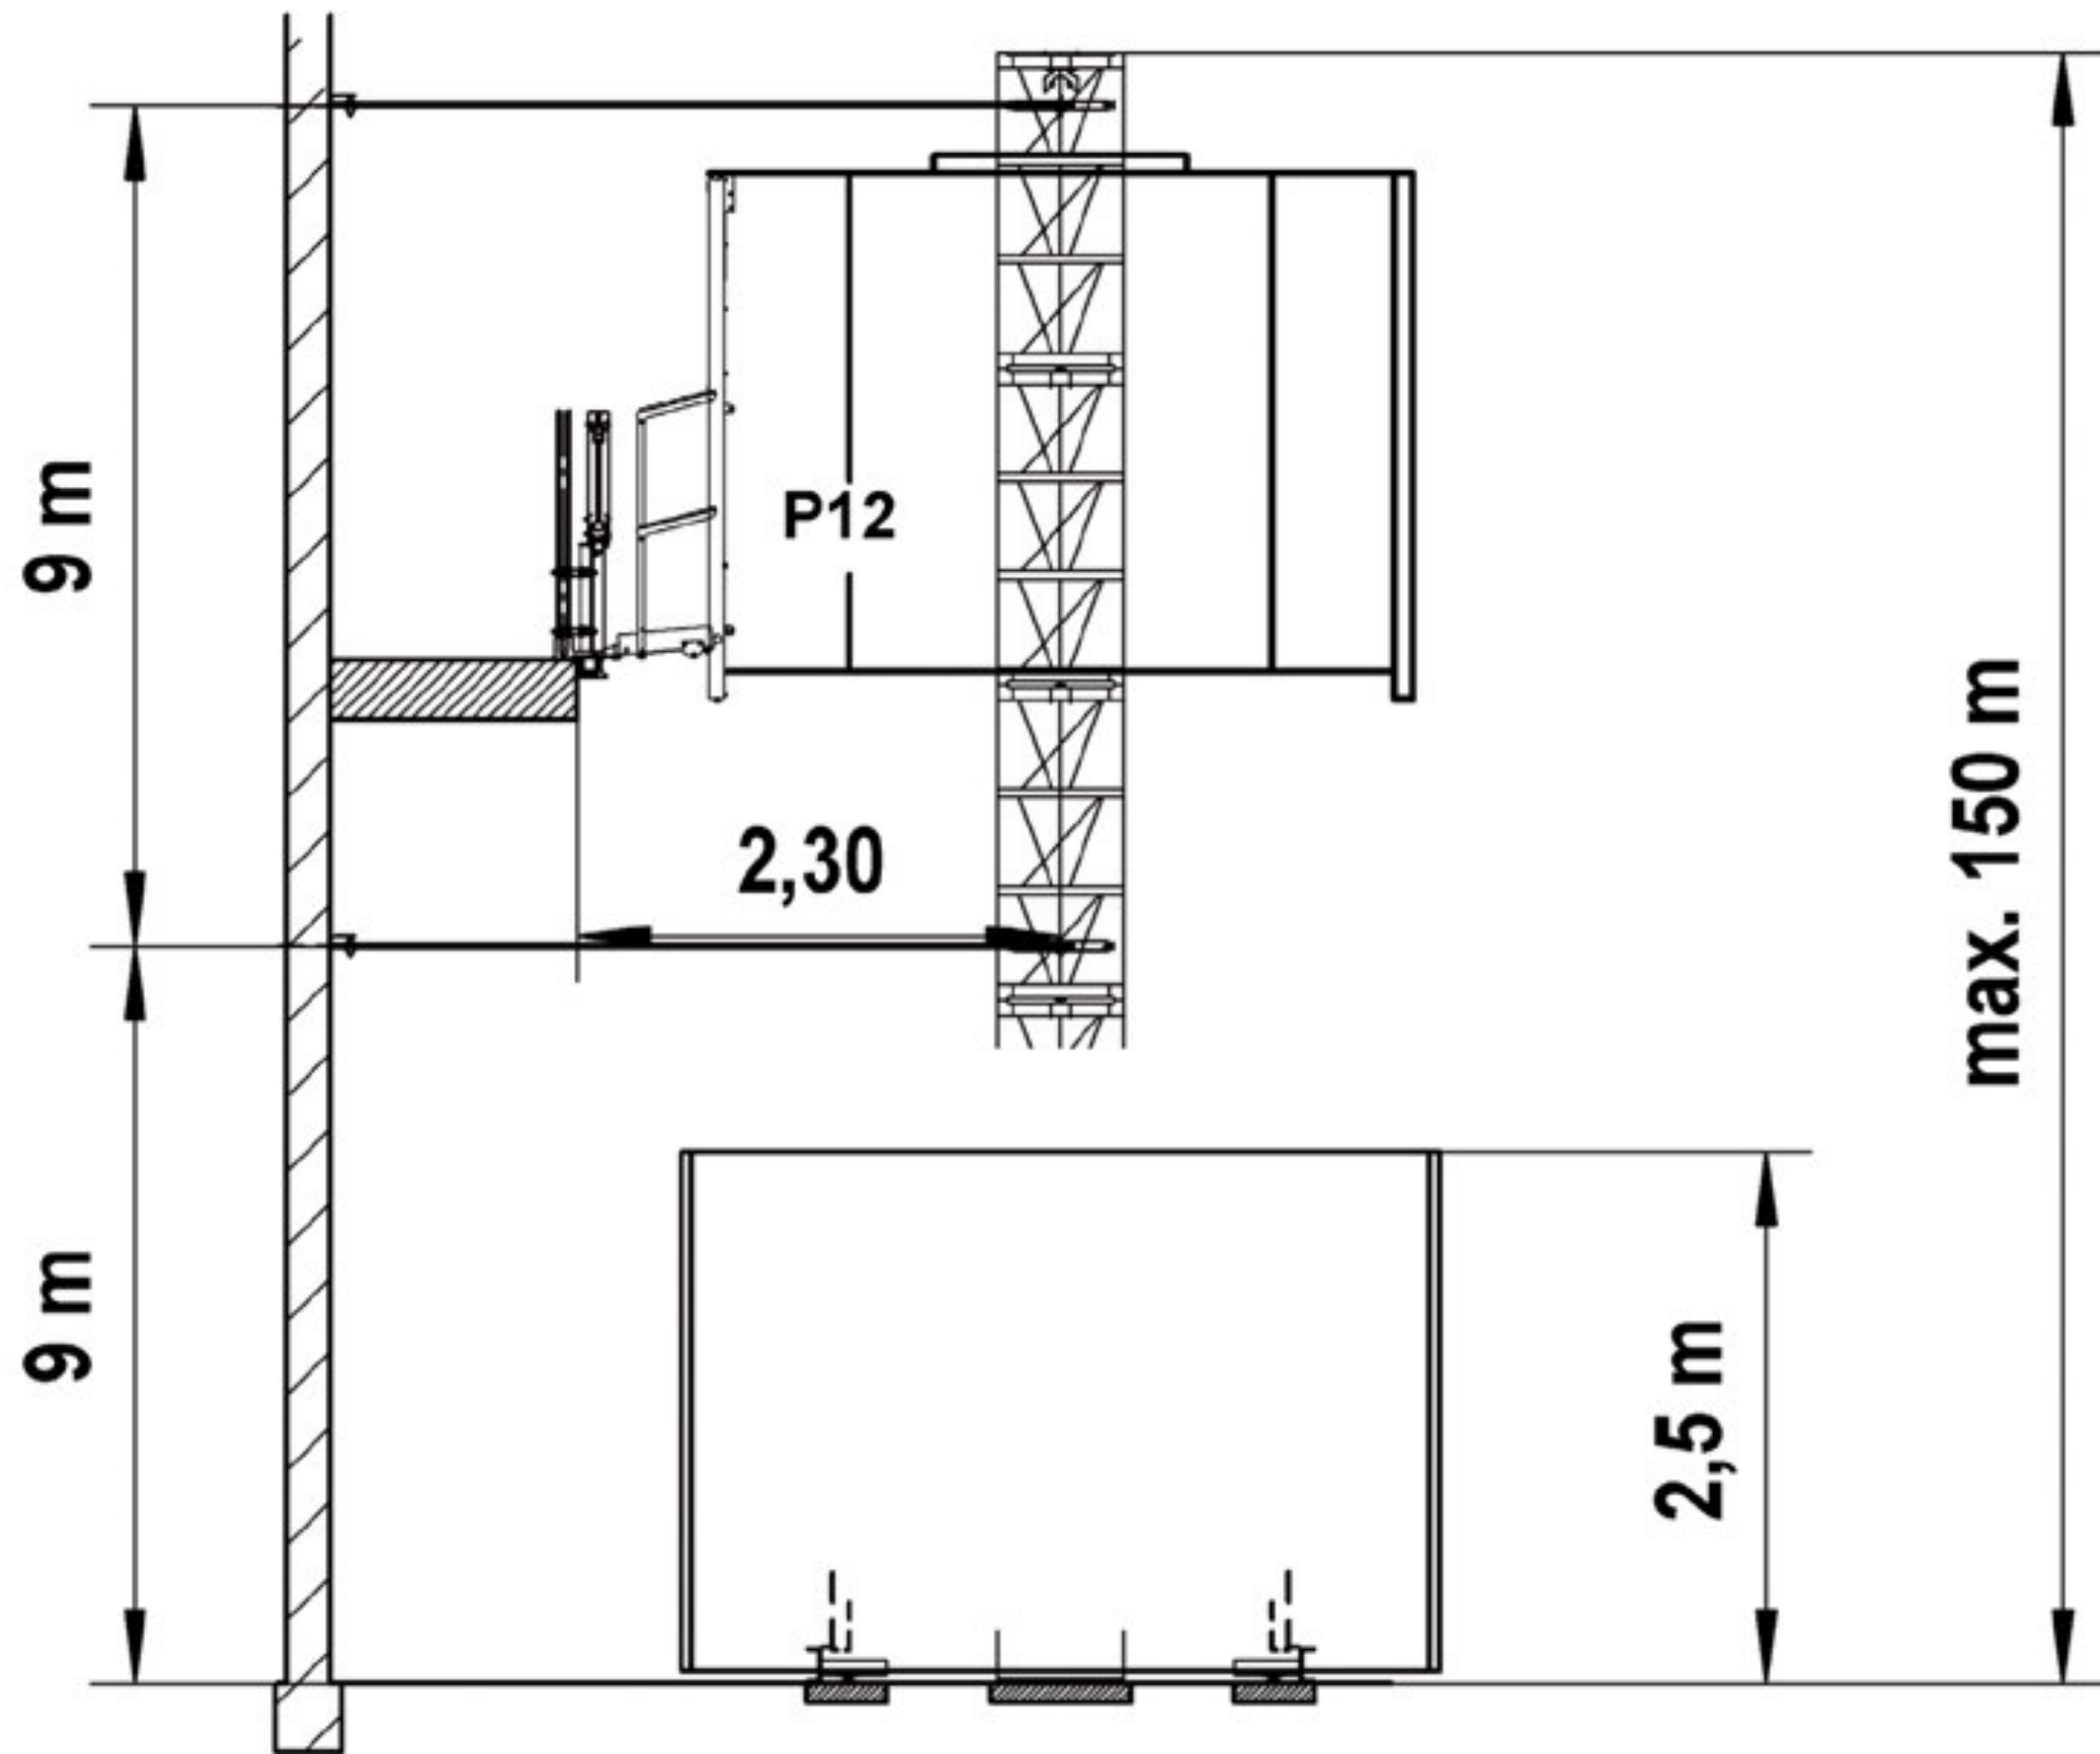

Personen-Goederenlift P12

Voltaweg 7
2627 BD Delft
015 - 251 24 24