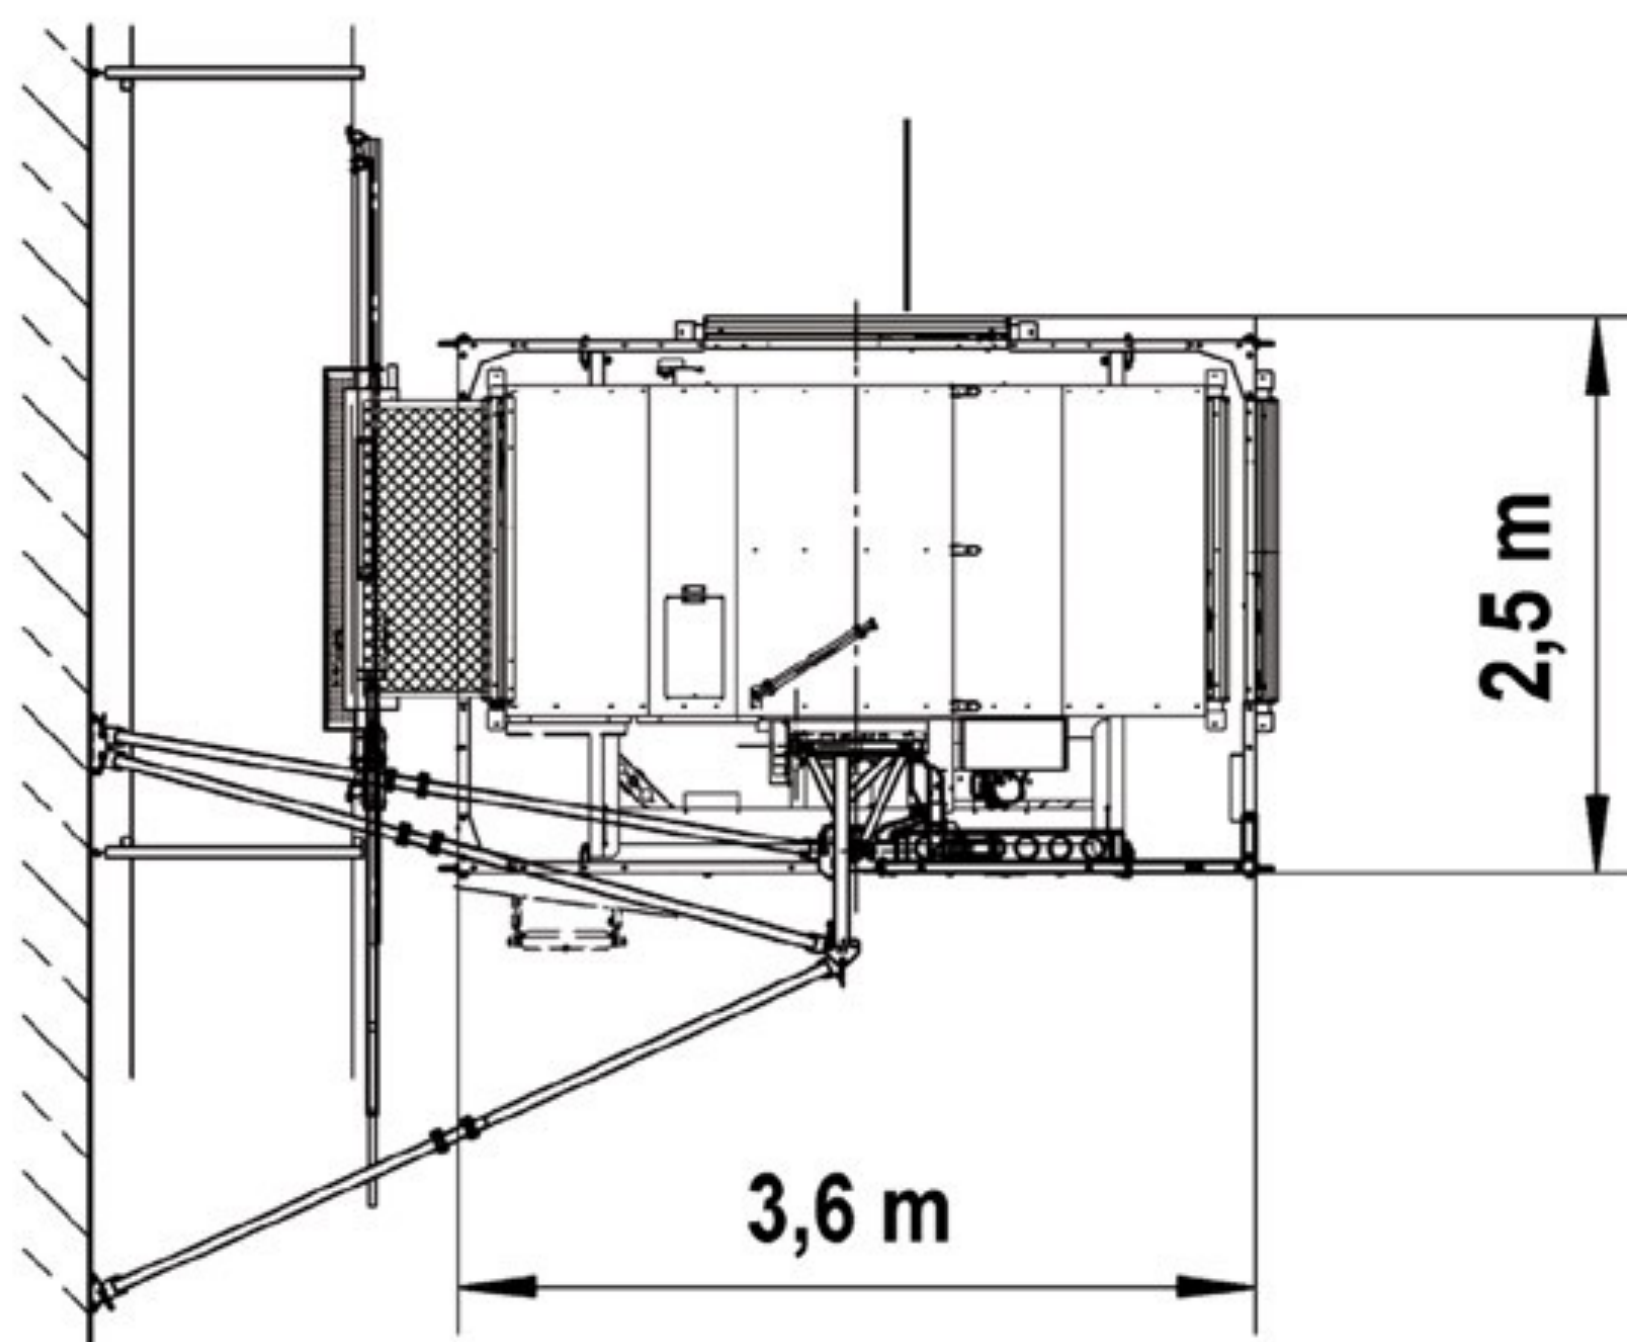

Personen-Goederenlift P12

Voltaweg 7
2627 BD Delft
015 - 251 24 24