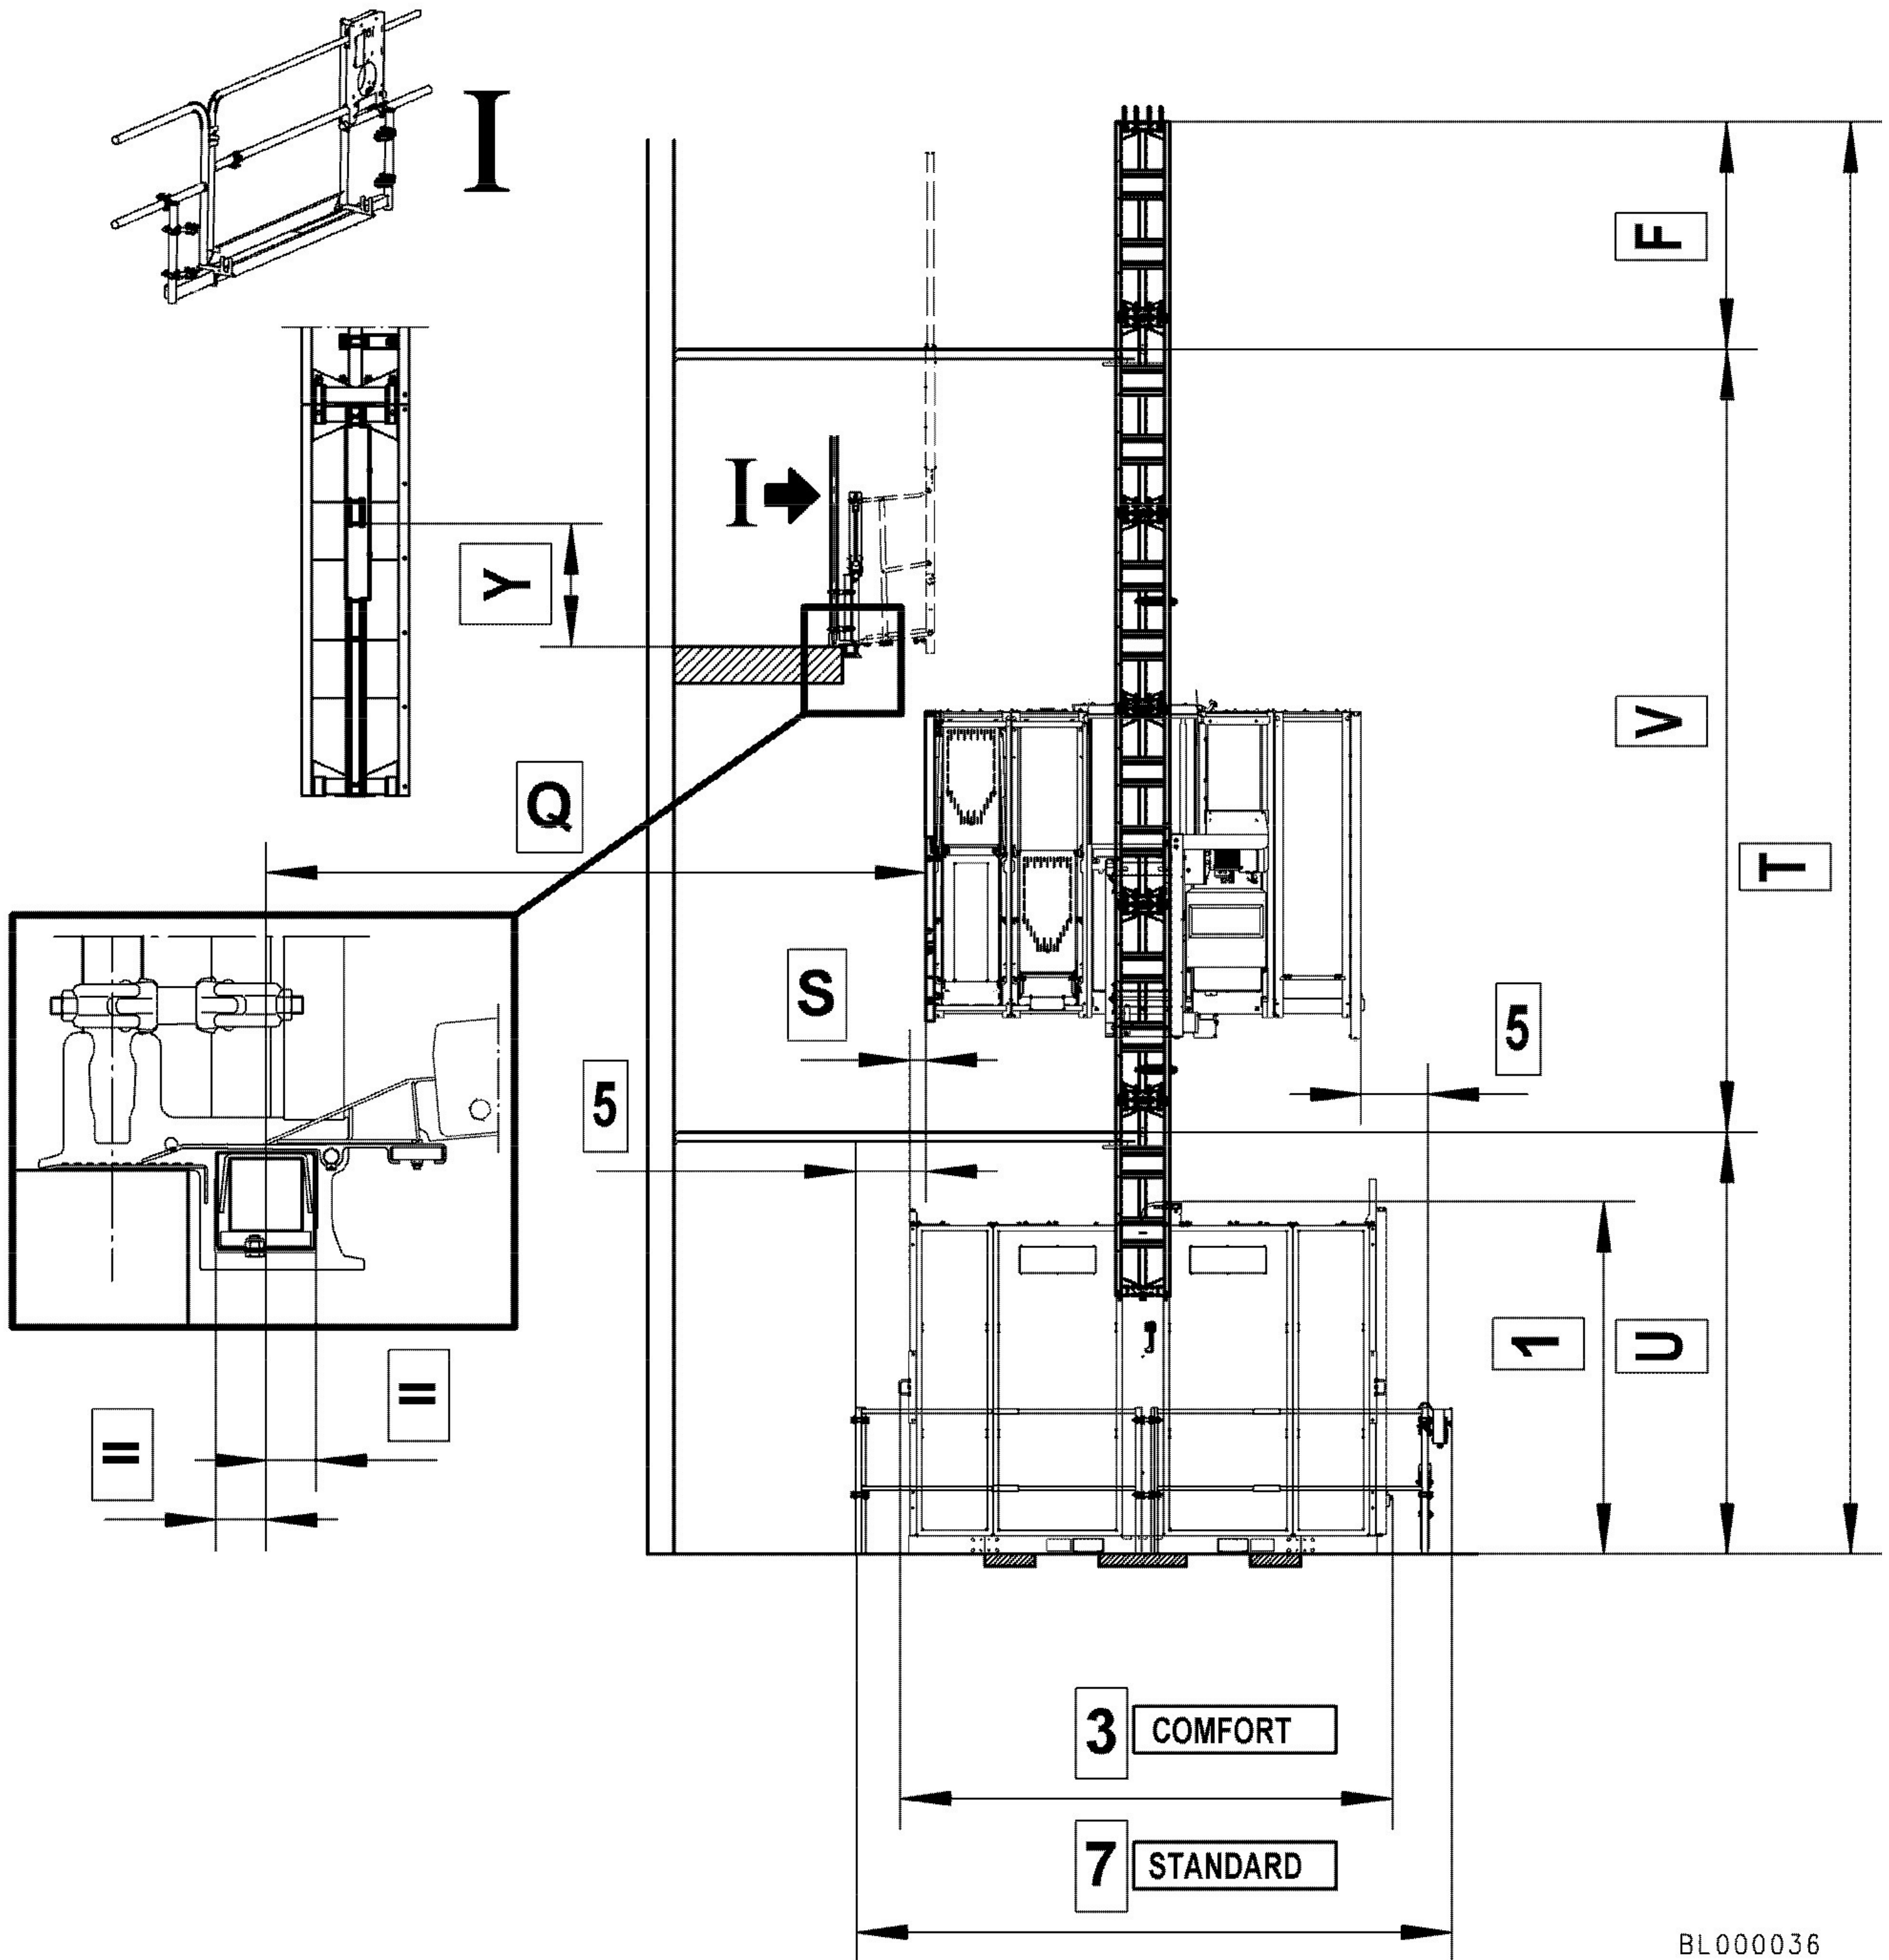

Personen-Goederenlift P18

Gesloten cabine / 2.000 kg / 20 pers. / hefsnelheid 32 m/min

De ultra-moderne Geda P18 personen-/goederenlift heeft een ruime liftcabine en een capaciteit van 2000 kg/20 personen. De lift is volledig PLC bestuurd en vanuit de cabine kan iedere gewenste etage worden gekozen. De hefsnelheid is maar liefst 32 meter per minuut zodat goederen en personen snel en efficiënt vervoerd worden. Deze lift is met name geschikt voor grotere bouwlocaties met veel goederen / personenvervoer.

Hefvermogen	2000 kg
Hefvermogen verbreed	n.v.t.
Personen vervoer	20
Platformafmeting	140x320 cm.
Vrijstaande masthoogte	niet vrijstaand
Eerste verankering max.	8 meter
Volgende verankering max.	10 meter
Steigervakmaat t.b.v. schuifhek	257 cm
Hefsnelheid m/min	32 m/min
Spanning (Volt/ Amp)	400V/32A
Motorvermogen (kW)	2x 7,5 kW
Liftkooitype	Gesloten
Bijzonderheden	Hoge hefsnelheid - lage spanning/ ankerkrachten

Personen-Goederenlift P18

P18

BL000036