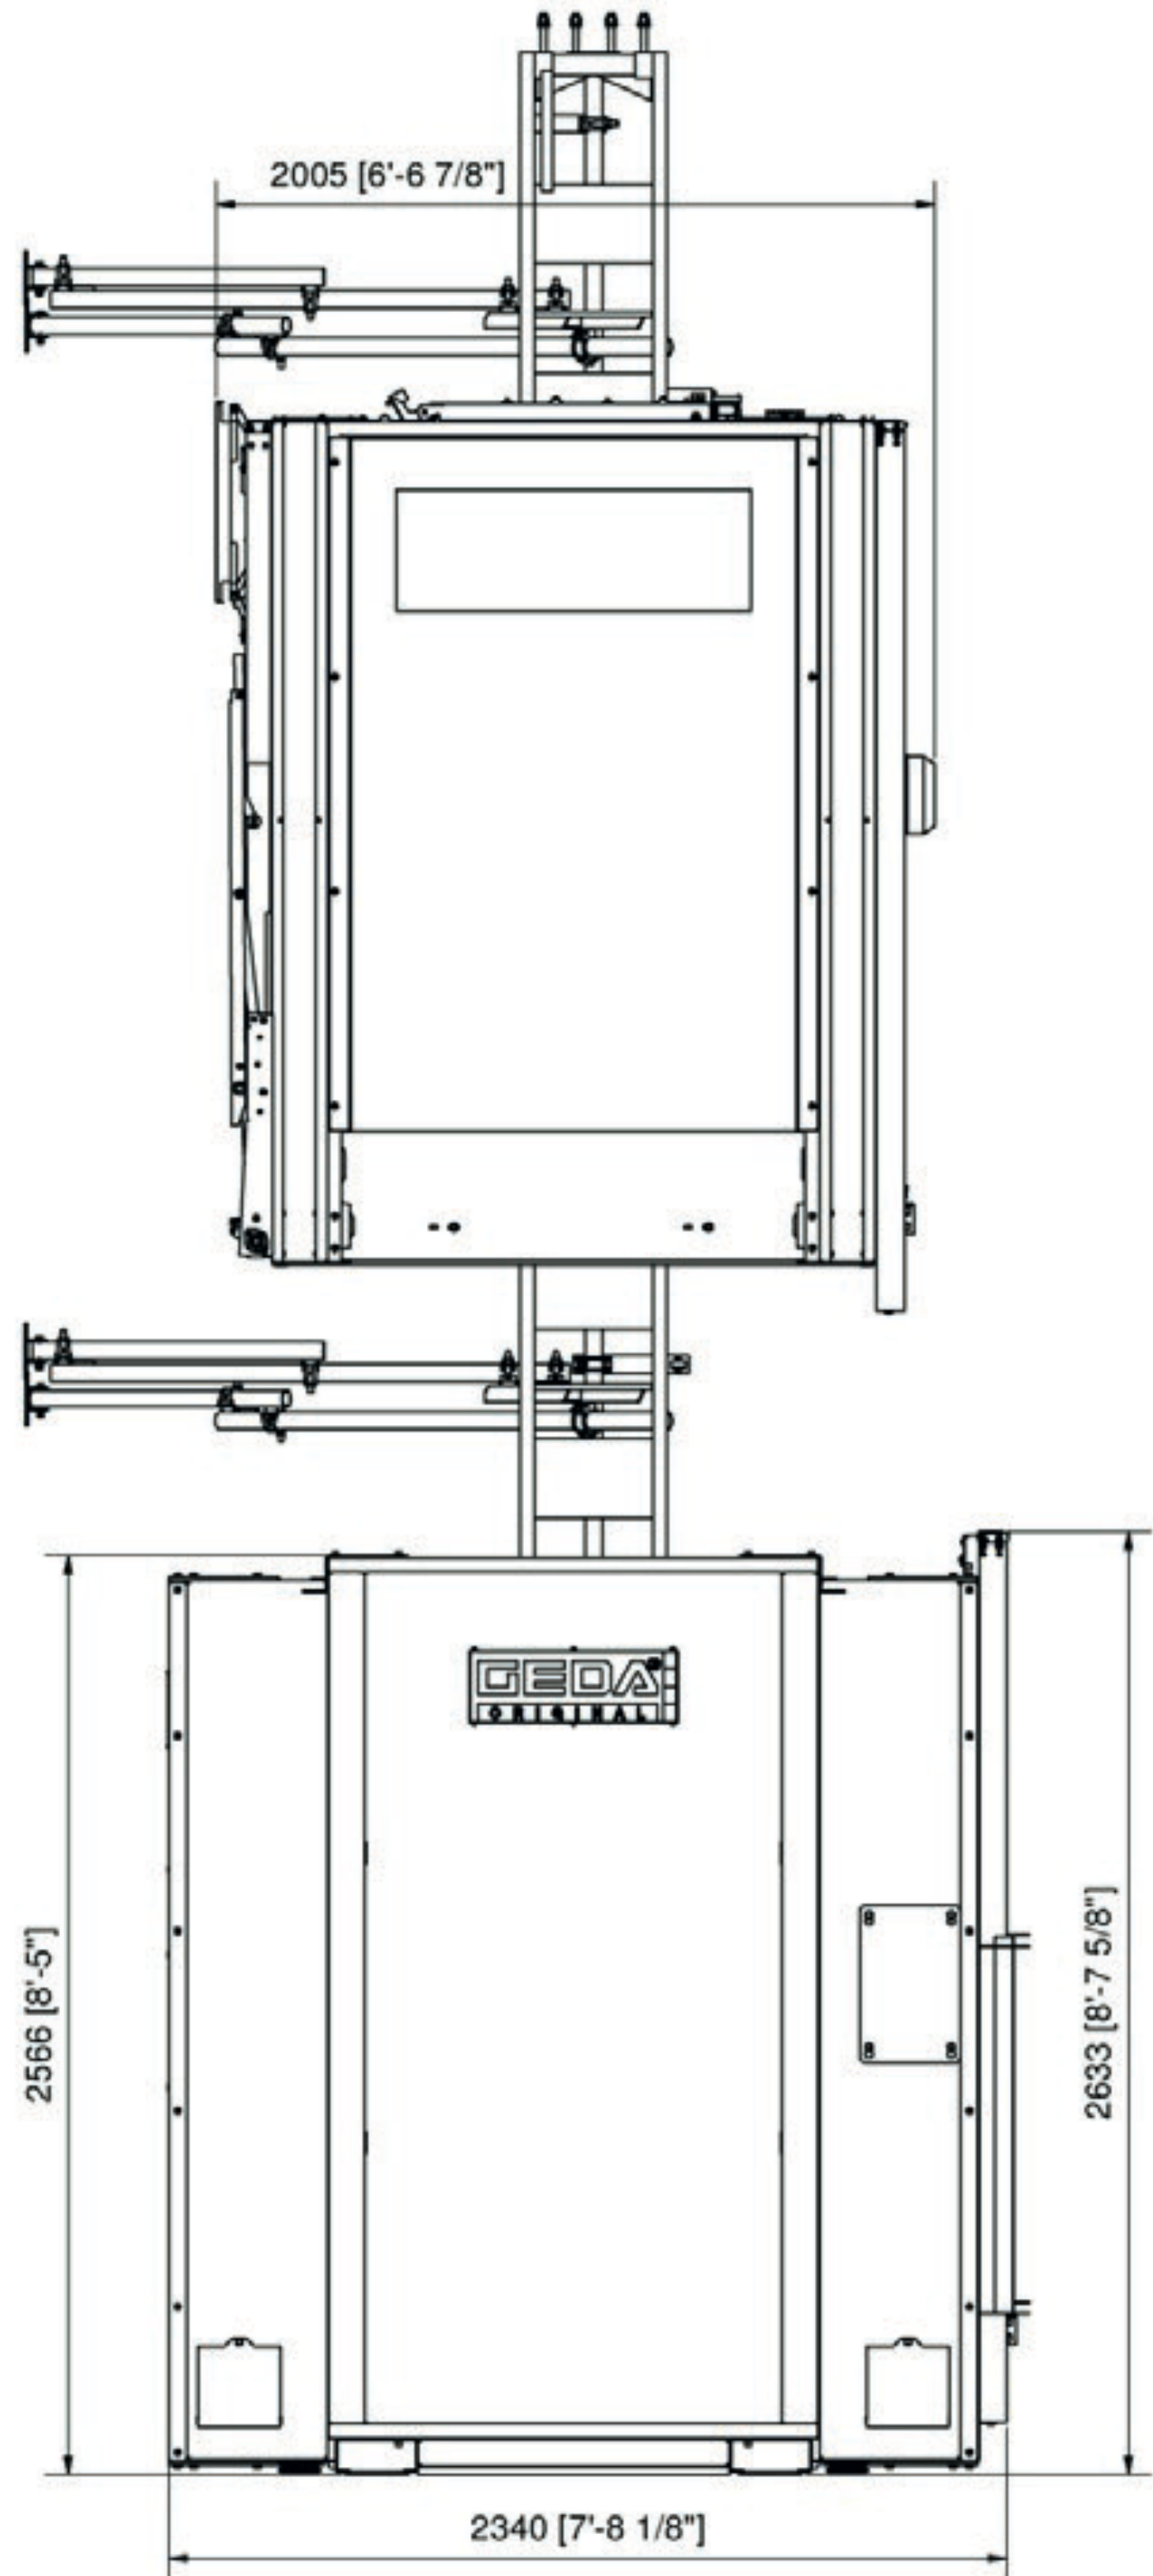

Personen-Goederenlift P6

Voltaweg 7
2627 BD Delft
015 - 251 24 24