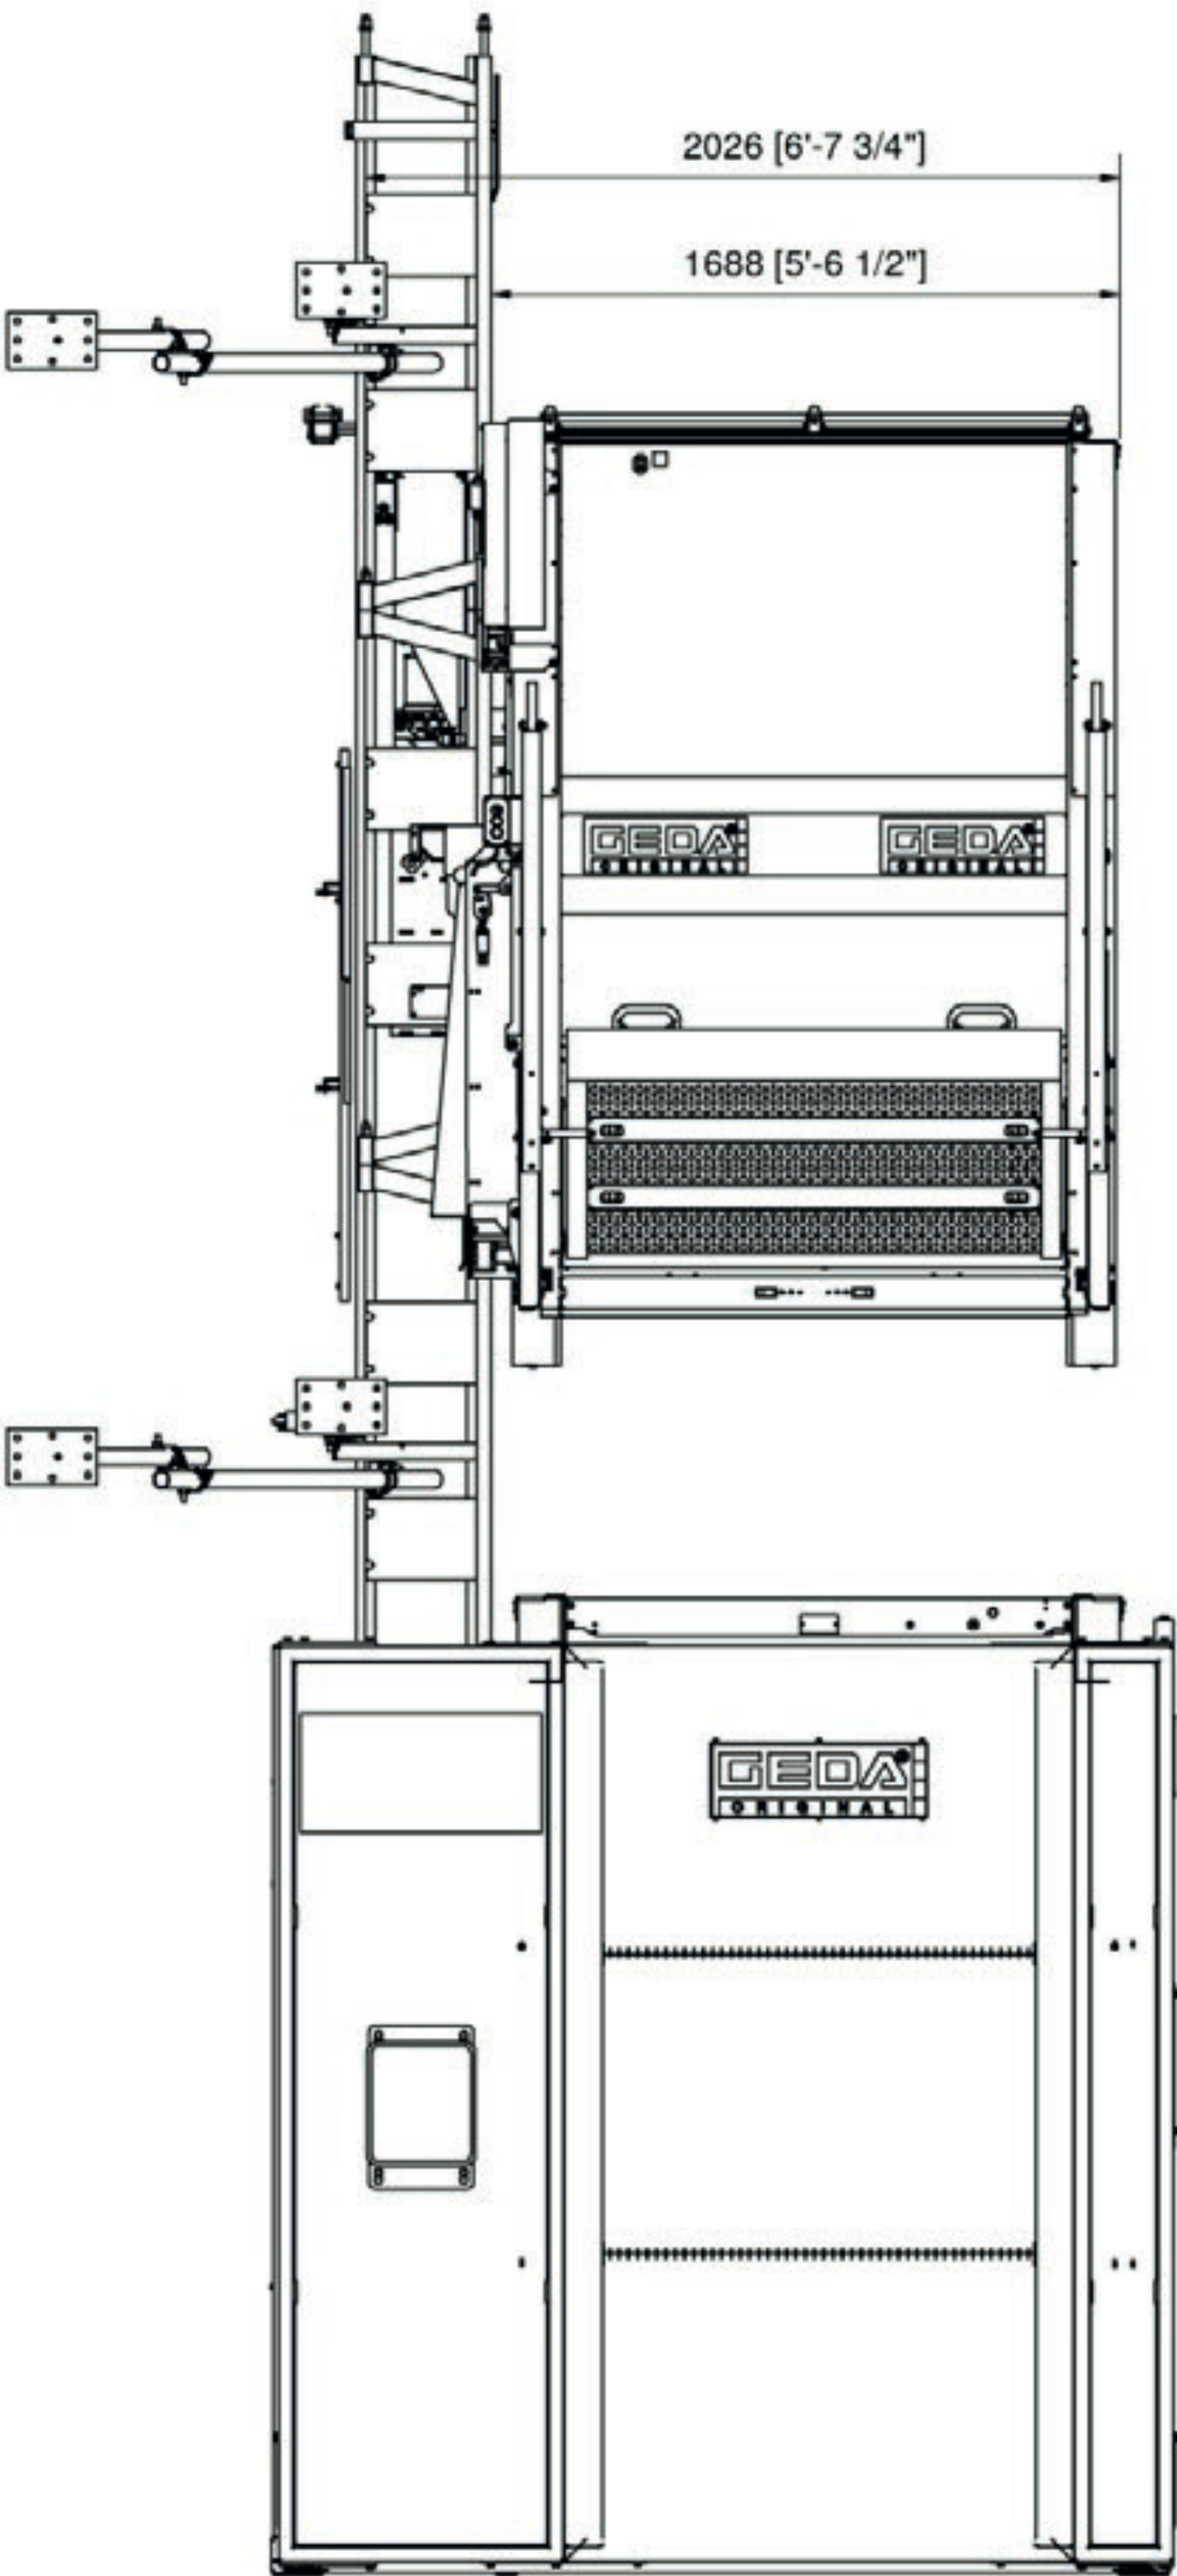

Personen-Goederenlift P6

Voltaweg 7
2627 BD Delft
015 - 251 24 24