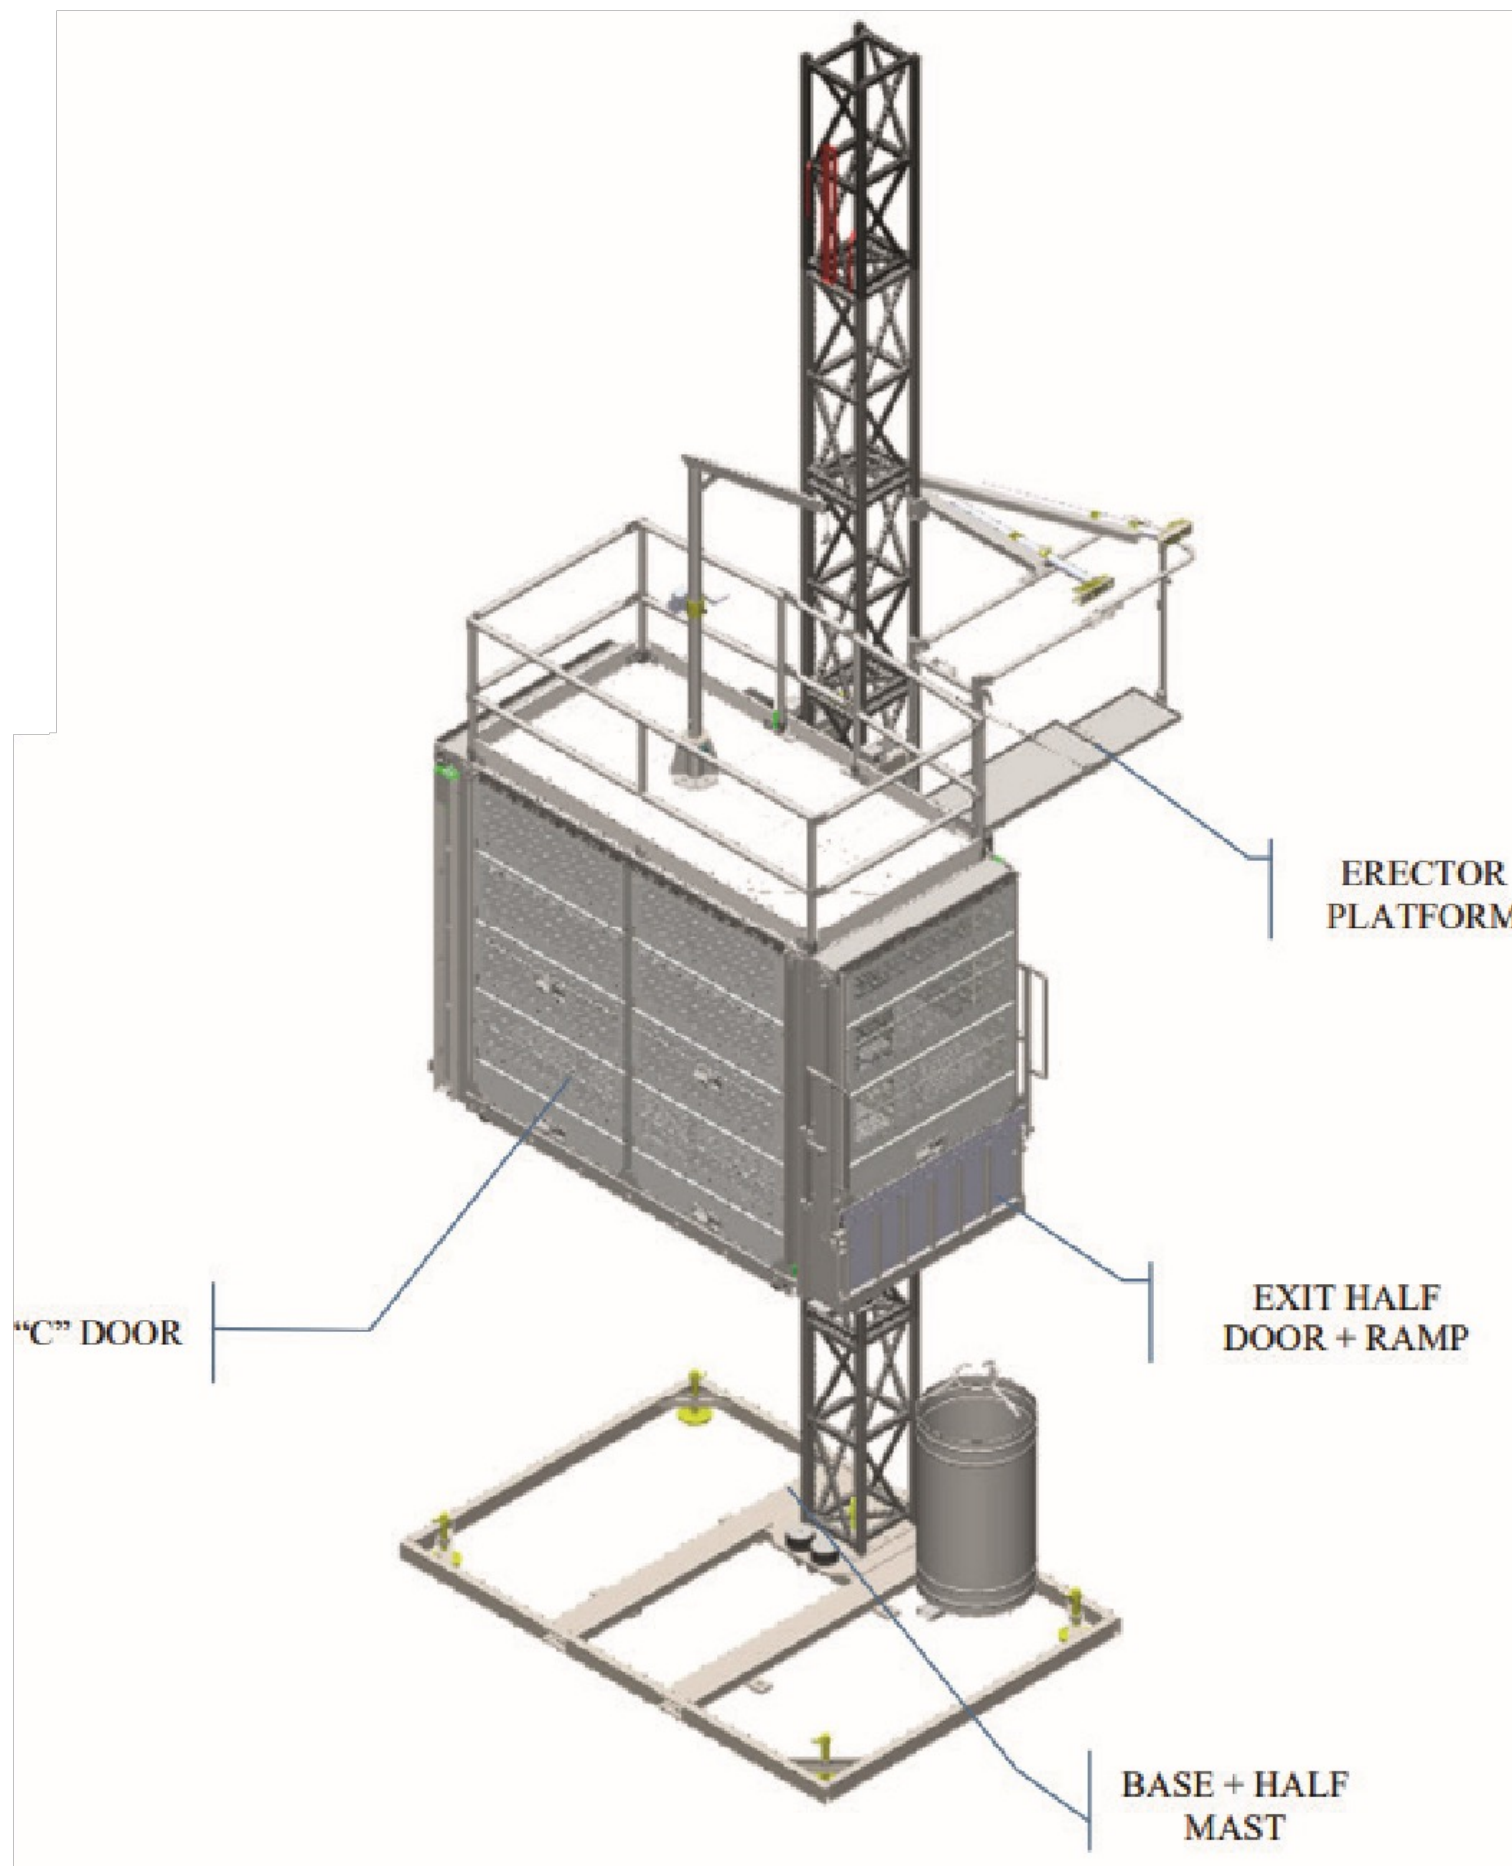

Personen-Goederenlift MBA-2000

MBA-2000

Scan QR code voor lift film