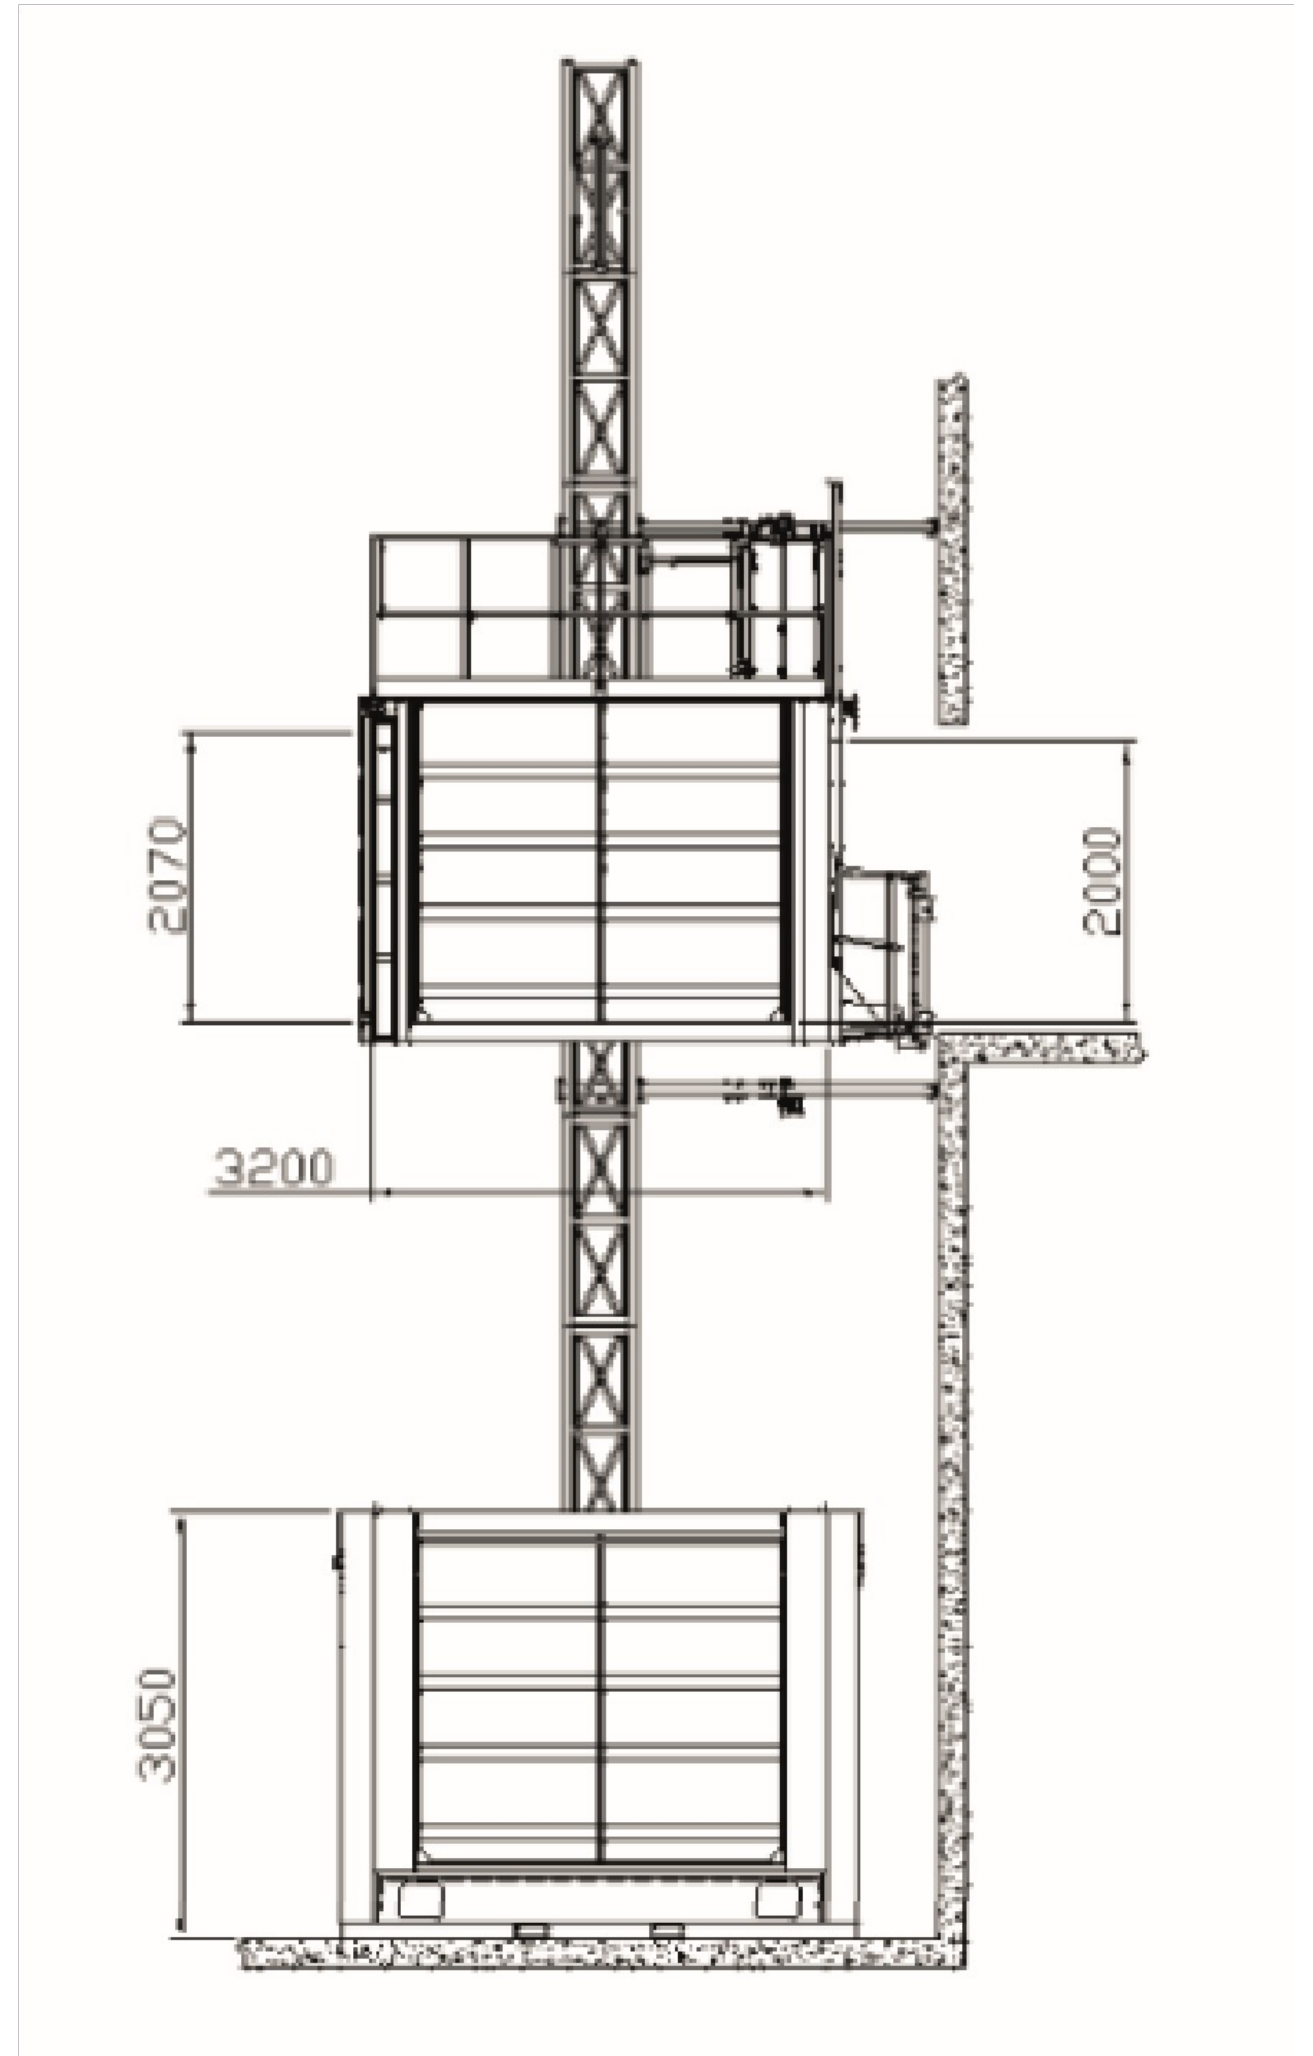

Personen-Goederenlift MBA-2000

MBA-2000

Scan QR code voor lift film