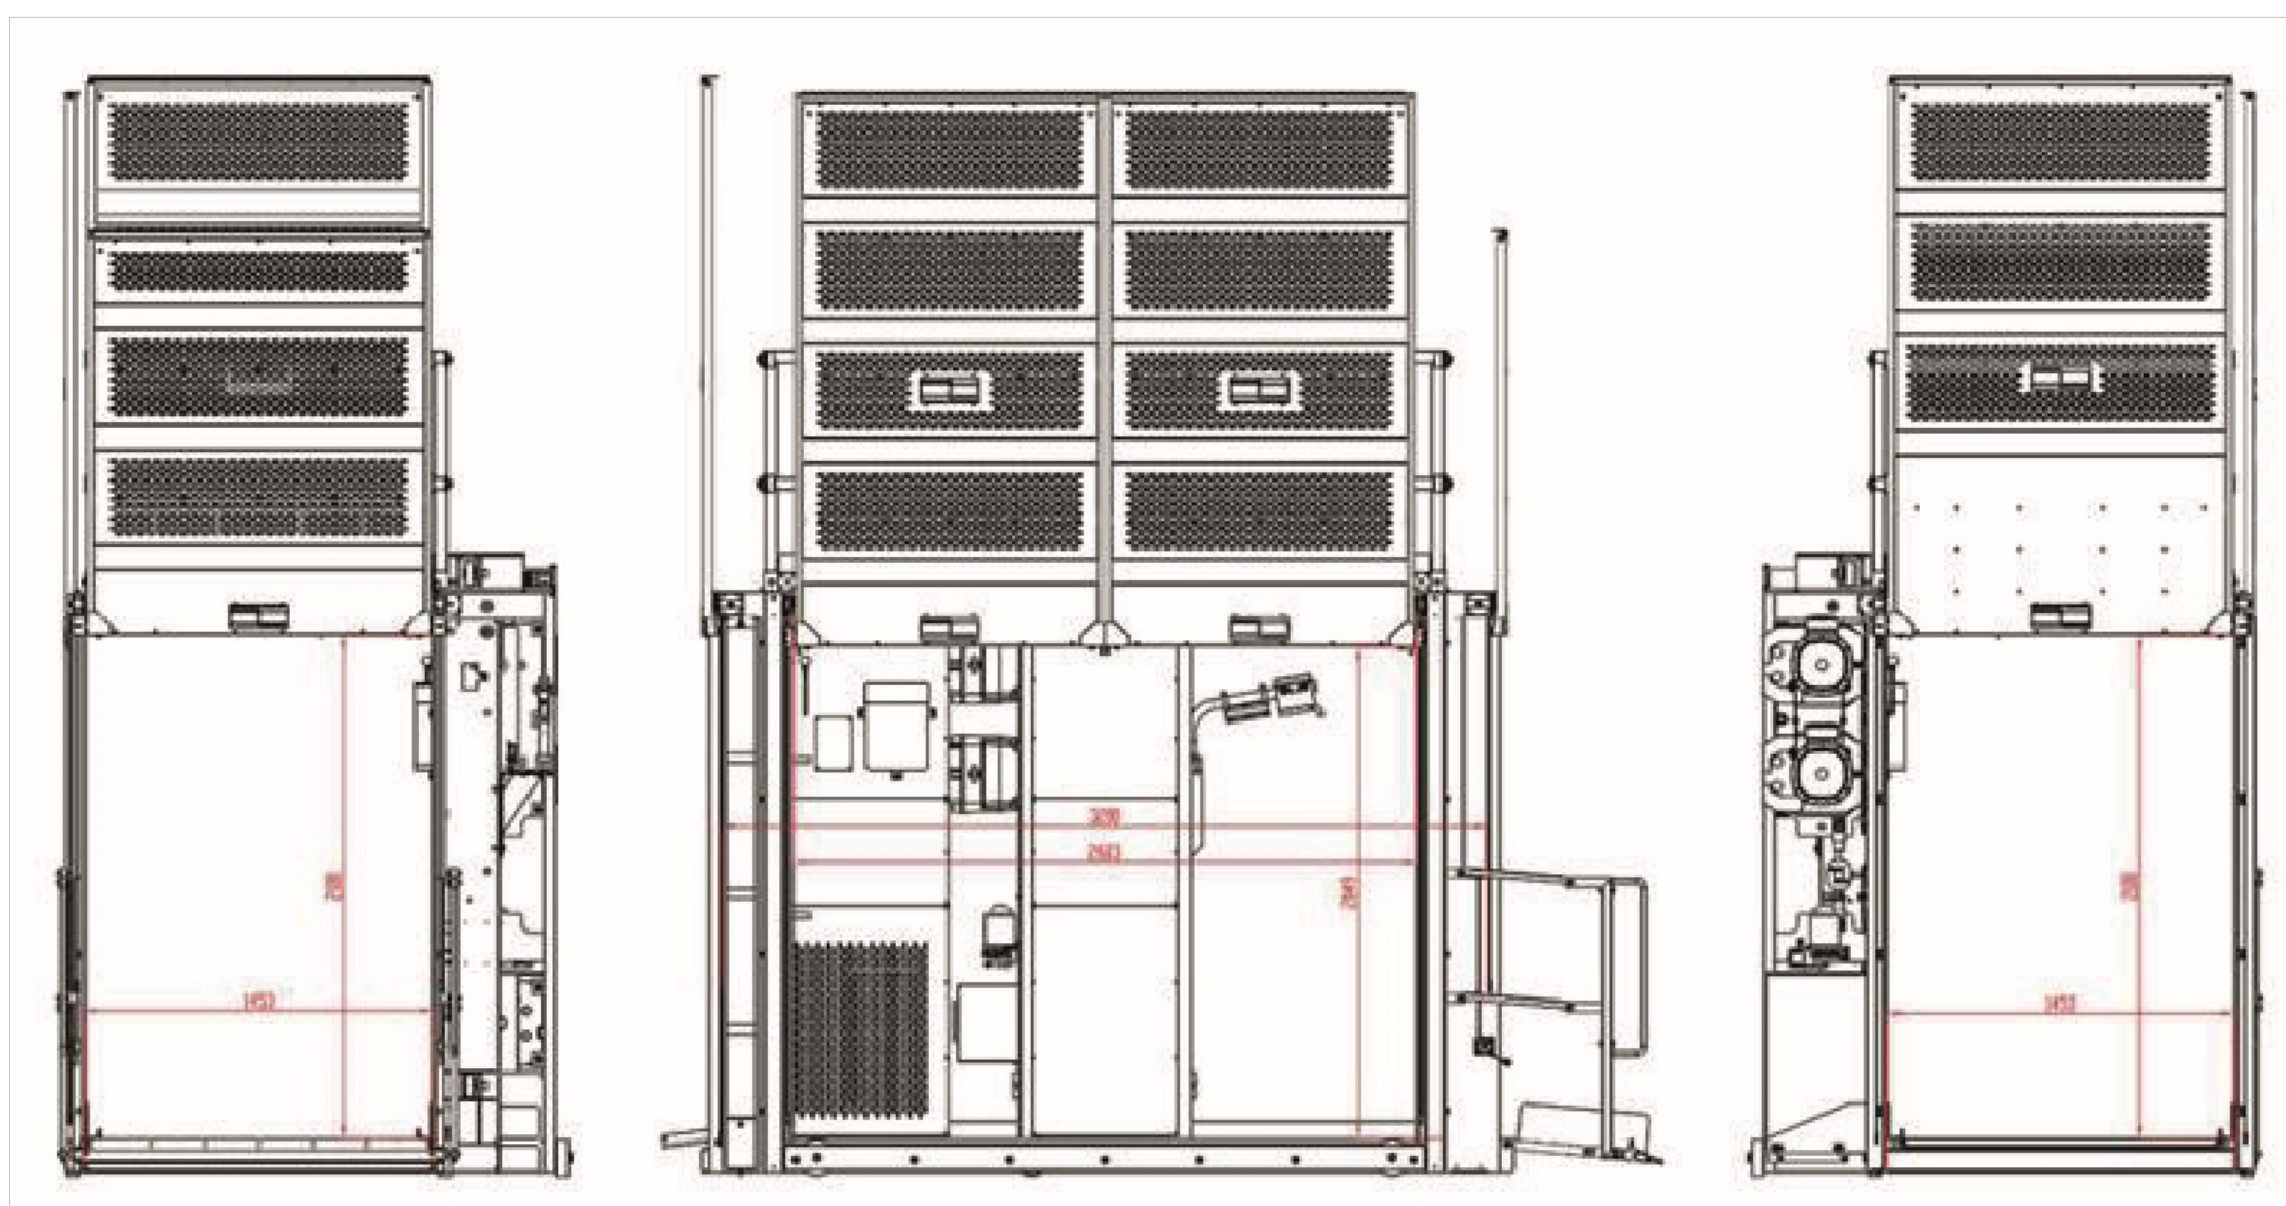

Personen-Goederenlift MBA-2000

MBA-2000

Scan QR code voor lift film