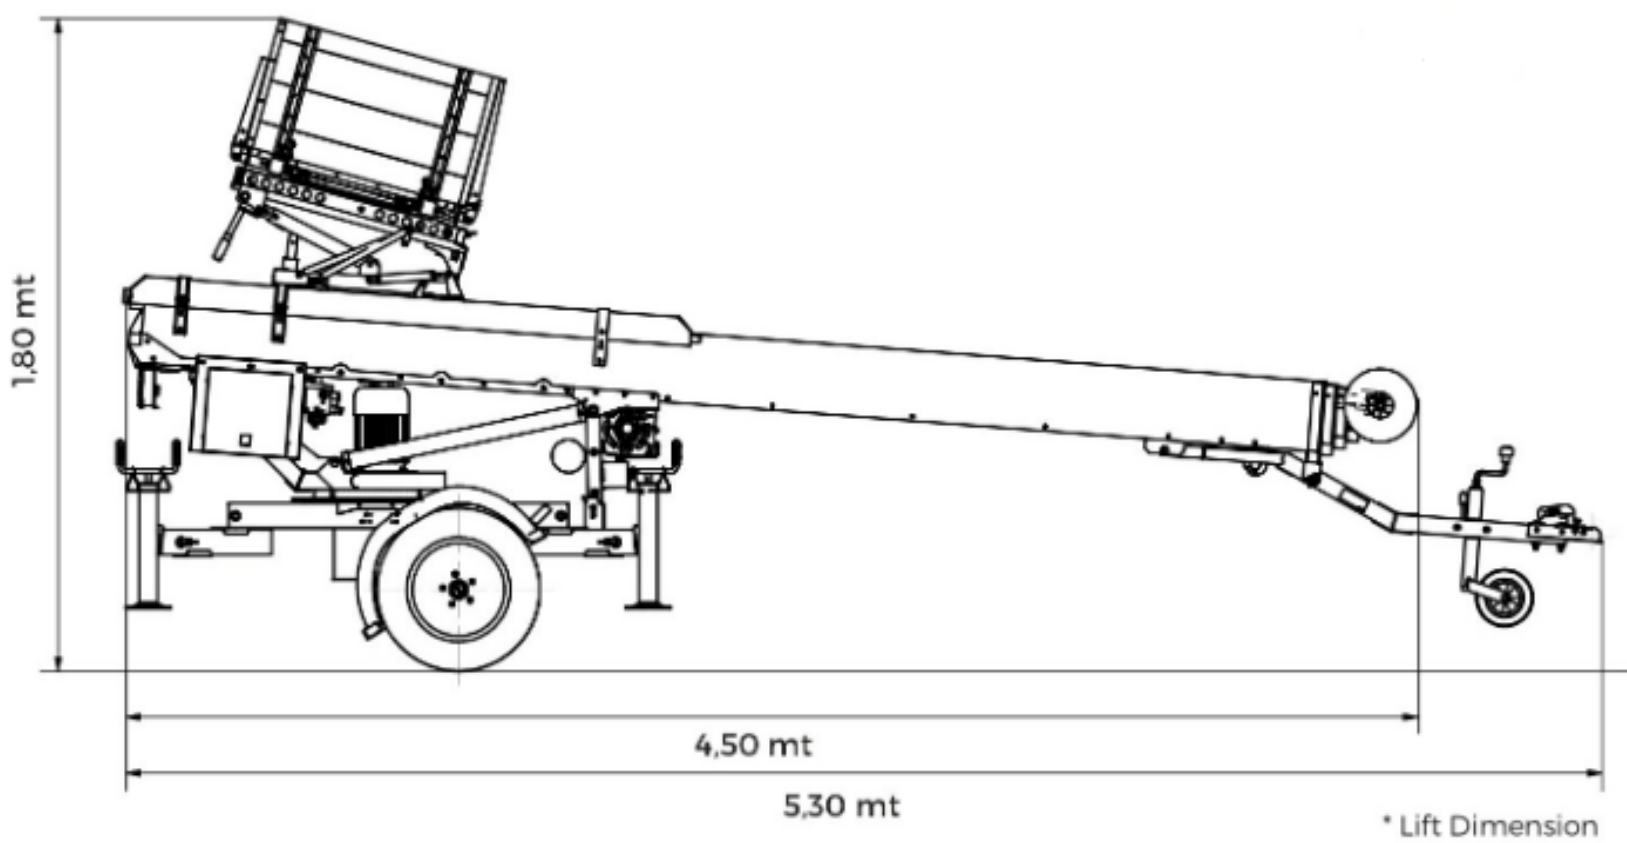

# Ladderlift Paus Easy 18

## De PAUS EASY 18

De kleine ladderlift met de grote prestaties! Techniek van hoogstaande klasse. De Paus Easy ladderlift onderscheidt zich door zijn compacte bouw, brede inzetbaarheid en door geringe opstelruimte. De Paus Easy ladderliften zijn tevens onderhoudsarm. De lange levensduur is gegarandeerd door gebruik te maken van duurzame materialen. De Paus Easy ladderliften zijn door de diverse uitvoeringen en opties voor elk gebruikdoeleinde geschikt.

Omschrijving	Eenheid
Maximale hoogte	18,00 meter
Gewicht	750 kg
Hefvermogen	200 kg
Afmetingen lift	2,00m & 1,00m
Afmetingen transportbak open	B 1530 x L 130 x H 180
Afmetingen transportbak gesloten	B 207 x L 130 cm
Afmetingen minimaal uit gestempeld	130 x 180 cm
Afmetingen maximaal uit gestempeld	200 x 240 cm
Aandrijving	230Volt / 2,2 kW
Voertuigverlichting	12 Volt gelijkstroom
Benodigd Rijbewijs	Rijbewijs B