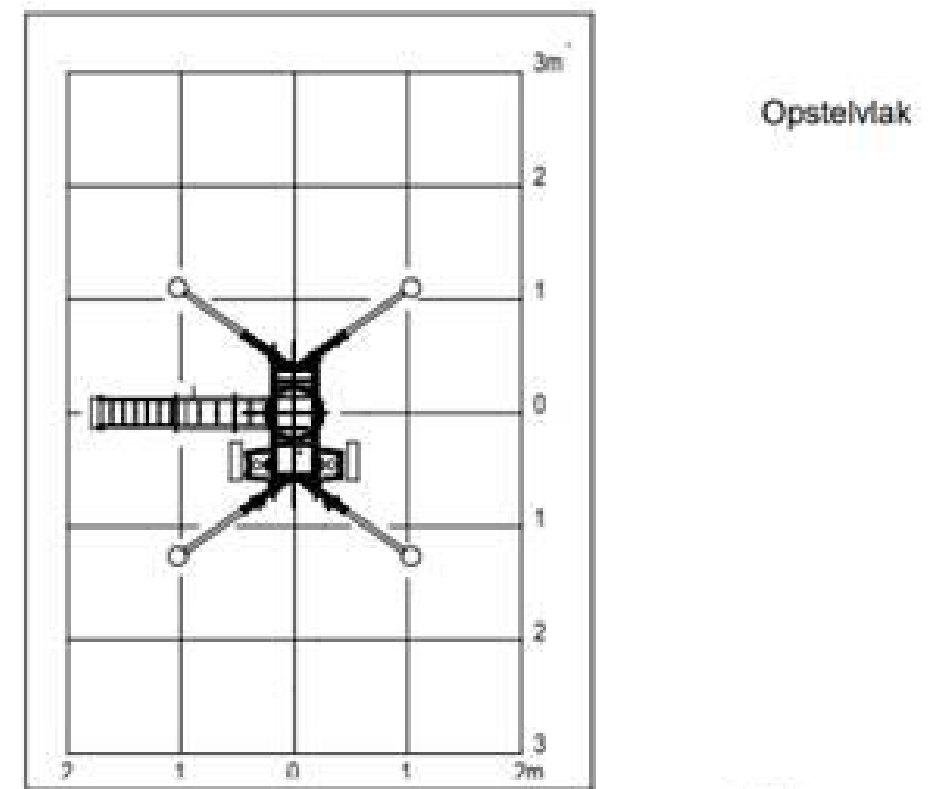

# Ladderlift Paus Easy 18

Omschrijving	Eenheid
Maximale hoogte	18,00 meter
Gewicht	750 kg
Hefvermogen	200 kg
Afmetingen lift	2,00m & 1,00m
Afmetingen transportbak open	B 1530 x L 130 x H 180
Afmetingen transportbak gesloten	B 207 x L 130 cm
Afmetingen minimaal uit gestempeld	130 x 180 cm
Afmetingen maximaal uit gestempeld	200 x 240 cm
Aandrijving	230Volt / 2,2 kW
Voertuigverlichting	12 Volt gelijkstroom
Benodigd Rijbewijs	Rijbewijs B