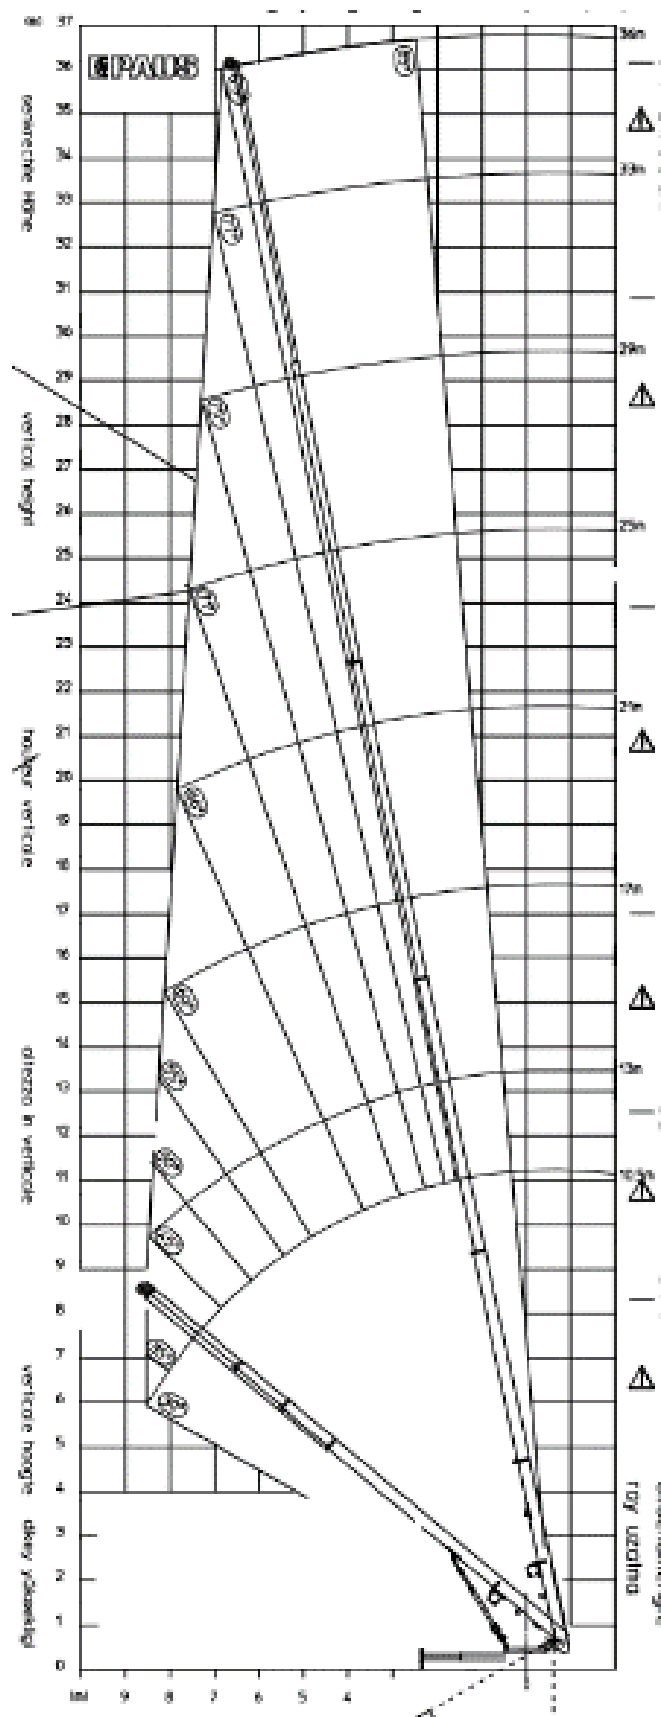

Ladderlift Easy 34 paus lift

TECHNISCHE DATA EASY 34 PAUS LIFT

Deze ladderlift kan tot 15 meter 400 kg heffen en tot 34 meter nog steeds 300 kg. Vanwege de vonkenvanger, extra noodstop en afstandsbediening is deze lift zeer breed in te zetten o.a. voor de petrochemie, steigerbouwers en natuurlijk dakdekkers. Let op: hiervoor is een geldig BE-rijbewijs vereist.

Omschrijving	Eenheid
Maximale hoogte	34,00 meter
Gewicht	1800 kg
Hefvermogen	400 kg
Afmetingen lift	B 1760 x L 855 cm
Afmetingen transportbak open	B 262 x L 130 cm
Afmetingen transportbak gesloten	B 150 x H 85 cm
Afmetingen minimaal uit gestempeld	169 x 230 cm
Afmetingen maximaal uit gestempeld	385 x 385 cm
Aandrijving	Dieselmotor
Voertuigverlichting	12 Volt gelijkstroom
Benodigd Rijbewijs	Rijbewijs BE