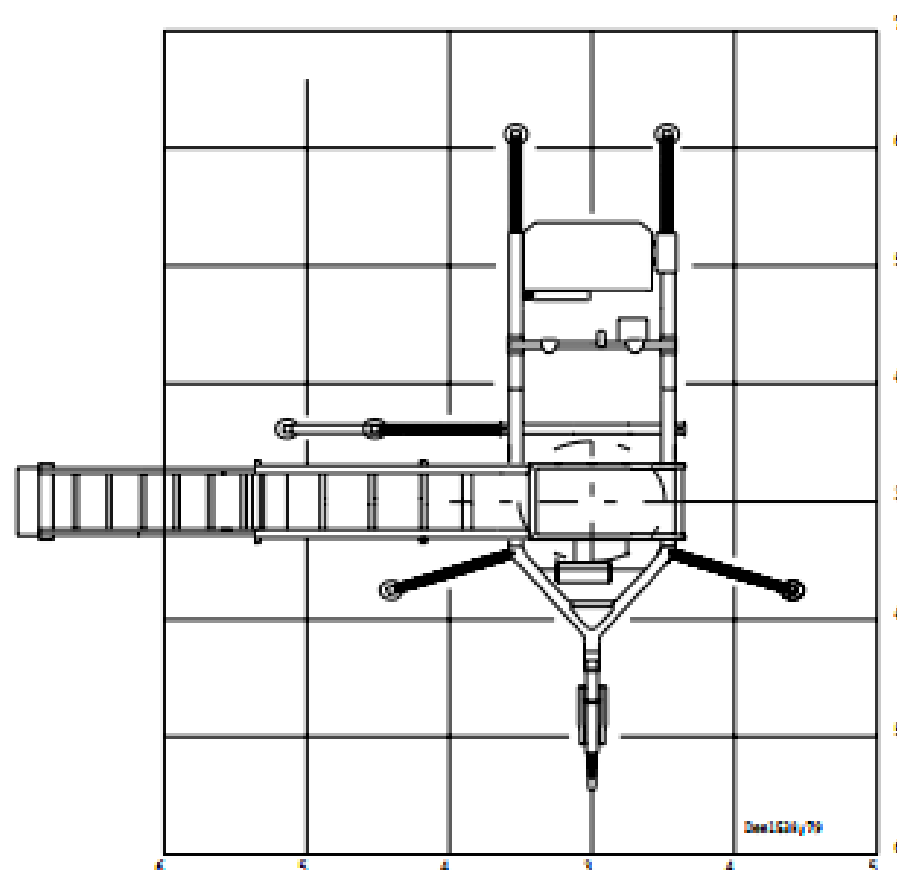

Ladderlift Easy 34 paus lift

TECHNISCHE DATA EASY 34 PAUS LIFT

Deze ladderlift kan tot 15 meter 400 kg heffen en tot 34 meter nog steeds 300 kg. Vanwege de vonkenvanger, extra noodstop en afstandsbediening is deze lift zeer breed in te zetten o.a. voor de petrochemie, steigerbouwers en natuurlijk dakdekkers. Let op: hiervoor is een geldig BE-rijbewijs vereist.

Omschrijving	Eenheid
Maximale hoogte	34,00 meter
Gewicht	1800 kg
Hefvermogen	400 kg
Afmetingen lift	B 1760 x L 855 cm
Afmetingen transportbak open	B 262 x L 130 cm
Afmetingen transportbak gesloten	B 150 x H 85 cm
Afmetingen minimaal uit gestempeld	169 x 230 cm
Afmetingen maximaal uit gestempeld	385 x 385 cm
Aandrijving	Dieselmotor
Voertuigverlichting	12 Volt gelijkstroom
Benodigd Rijbewijs	Rijbewijs BE