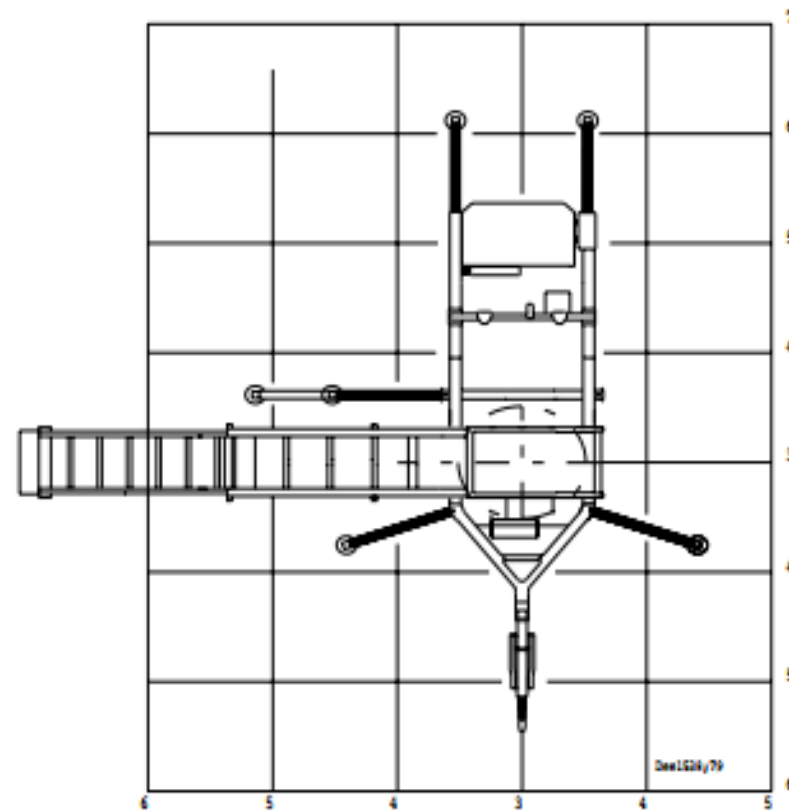

# Ladderlift Easy 37 paus lift

## TECHNISCHE DATA EASY 37 PAUS LIFT

Deze ladderlift kan tot 15 meter 400 kg heffen en tot 37 meter nog steeds 300 kg. Vanwege de vonkenvanger, extra noodstop en afstandsbediening is deze lift zeer breed in te zetten o.a. voor de petrochemie, steigerbouwers en natuurlijk dakdekkers. Let op: hiervoor is een geldig BE-rijbewijs vereist.

Omschrijving	Eenheid
Maximale hoogte	37,00 meter
Gewicht	2240 kg
Hefvermogen	400 kg
Afmetingen lift	B 1760 x L 855 cm
Afmetingen transportbak open	B 262 x L 130 cm
Afmetingen transportbak gesloten	B 150 x H 85 cm
Afmetingen minimaal uit gestempeld	169 x 230 cm
Afmetingen maximaal uit gestempeld	385 x 385 cm
Aandrijving	Dieselmotor
Voertuigverlichting	12 Volt gelijkstroom
Benodigd Rijbewijs	Rijbewijs BE