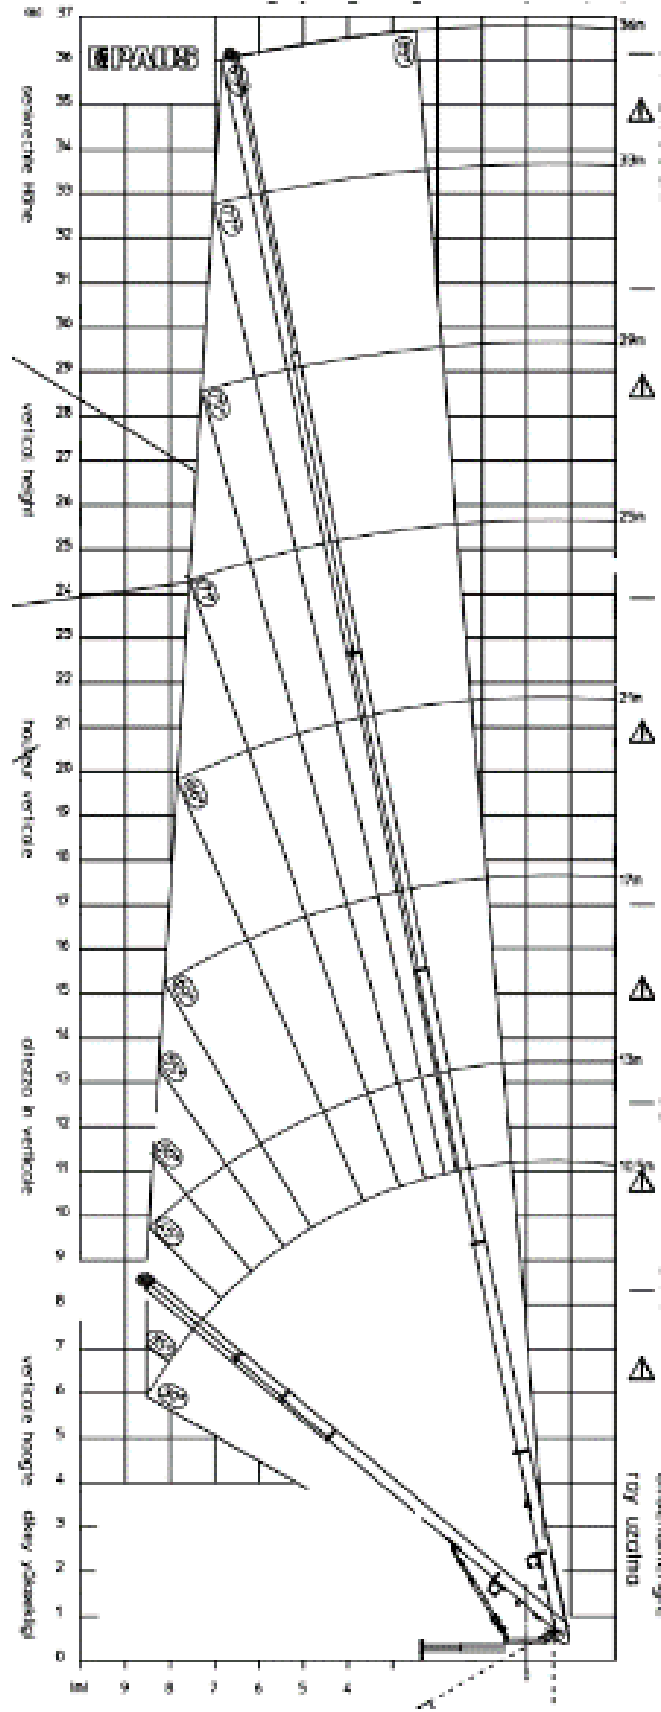

# Ladderlift Easy 37 paus lift

## TECHNISCHE DATA EASY 37 PAUS LIFT

Deze ladderlift kan tot 15 meter 400 kg heffen en tot 37 meter nog steeds 300 kg. Vanwege de vonkenvanger, extra noodstop en afstandsbediening is deze lift zeer breed in te zetten o.a. voor de petrochemie, steigerbouwers en natuurlijk dakdekkers. Let op: hiervoor is een geldig BE-rijbewijs vereist.

Omschrijving	Eenheid
Maximale hoogte	37,00 meter
Gewicht	2240 kg
Hefvermogen	400 kg
Afmetingen lift	B 1760 x L 855 cm
Afmetingen transportbak open	B 262 x L 130 cm
Afmetingen transportbak gesloten	B 150 x H 85 cm
Afmetingen minimaal uit gestempeld	169 x 230 cm
Afmetingen maximaal uit gestempeld	385 x 385 cm
Aandrijving	Dieselmotor
Voertuigverlichting	12 Volt gelijkstroom
Benodigd Rijbewijs	Rijbewijs BE