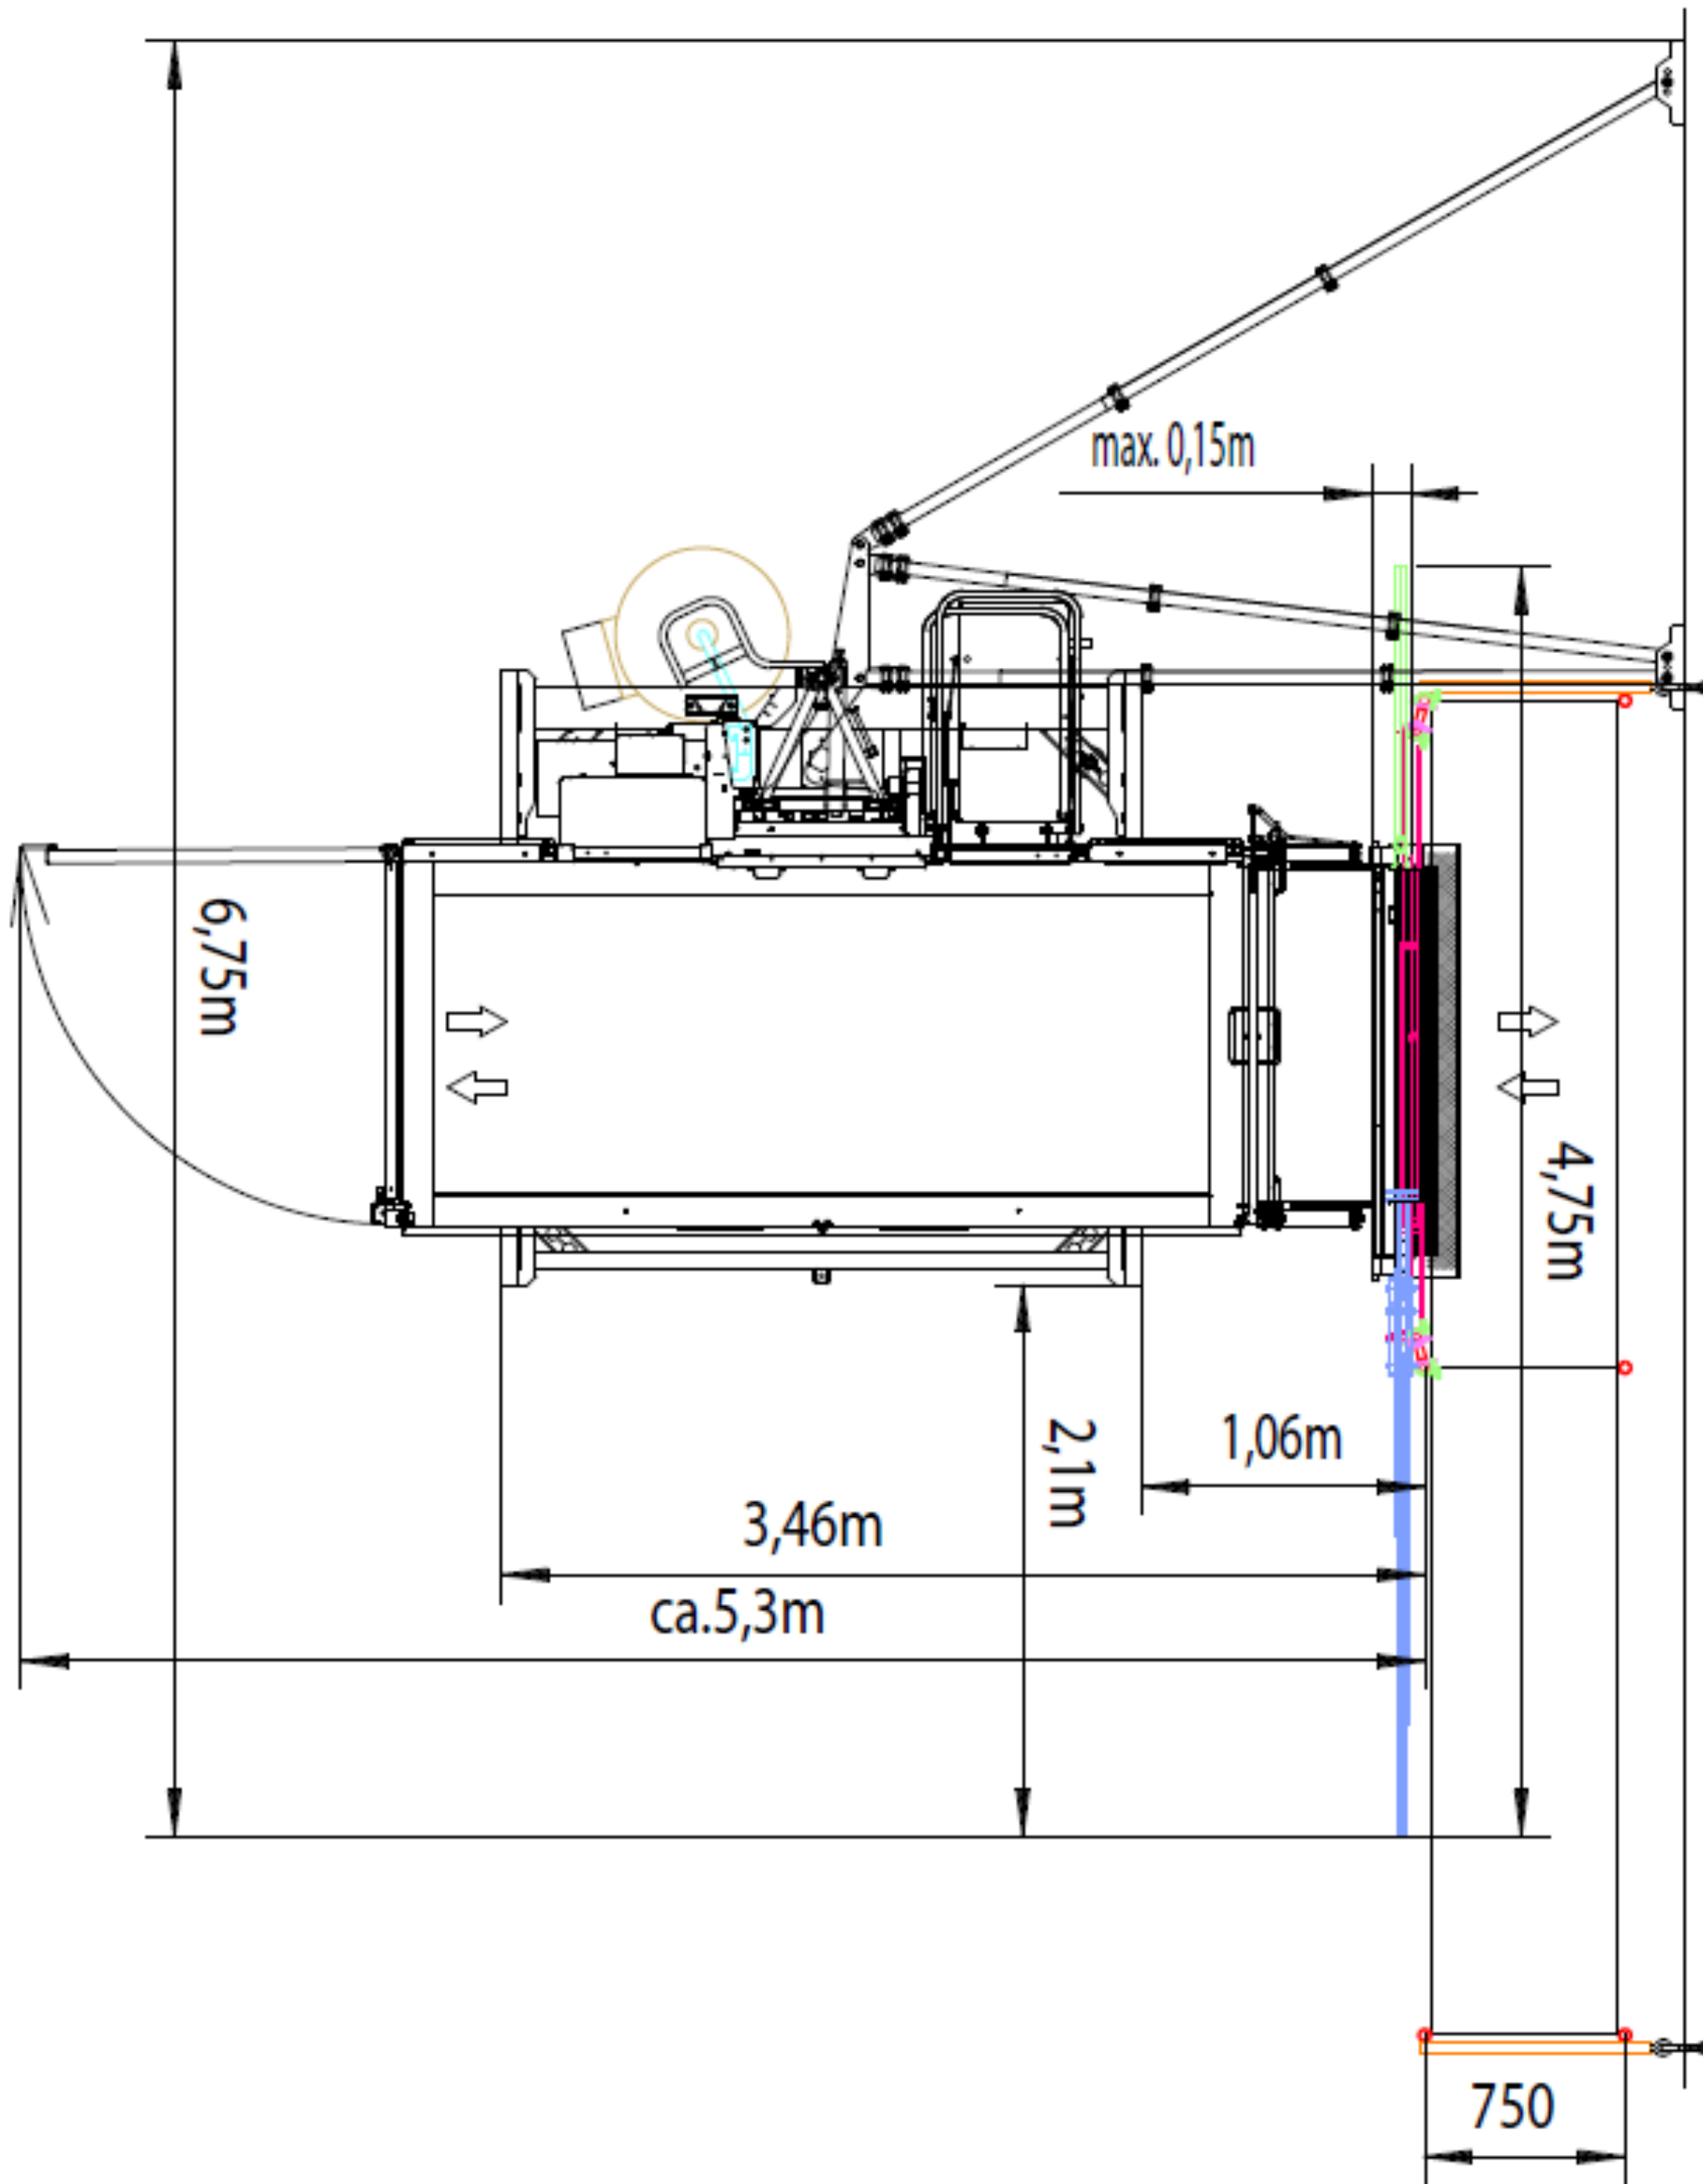

Personen- en Goederenlift GEDA 1200 Z/ZP

Open cabine / 1500 kg / 18 pers. / hefsnelheid
24 m/min

DE GEDA 1200 Z/ZP is een robuuste machine met een groot platform van 3.20 x 1,40 met een hefvermogen van 1.500 kg/ 18 personen. Hierdoor is de machine bij uitstek geschikt voor projecten waarbij hoge elsen worden gesteld aan formaat en gewicht van de te vervoeren materialen.

De maximale opbouwhoogte is 150 meter en de hefsnelheid 24 m/min

Hefvermogen	1500 kg
Hefvermogen verbreed	n.v.t.
Personen vervoer	18
Platformafmeting	320x140 cm
Platformafmeting optioneel	n.v.t.
Vrijstaande masthoogte	niet vrijstaand
Eerste verankering max.	6 meter
Volgende verankering max.	9 meter
Steigervakmaat t.b.v. schuifhek	257 cm
Hefsnelheid m/min	24 m/min
Spanning (Volt/ Amp)	400 V/32A
Motorvermogen (kW)	6,1 kW
Liftkooitype	Open
Bijzonderheden	Groot hefvermogen met groot platform

Personen- en Goederenlift GEDA 1200 Z/ZP

De zekerheid van de juiste oplossing