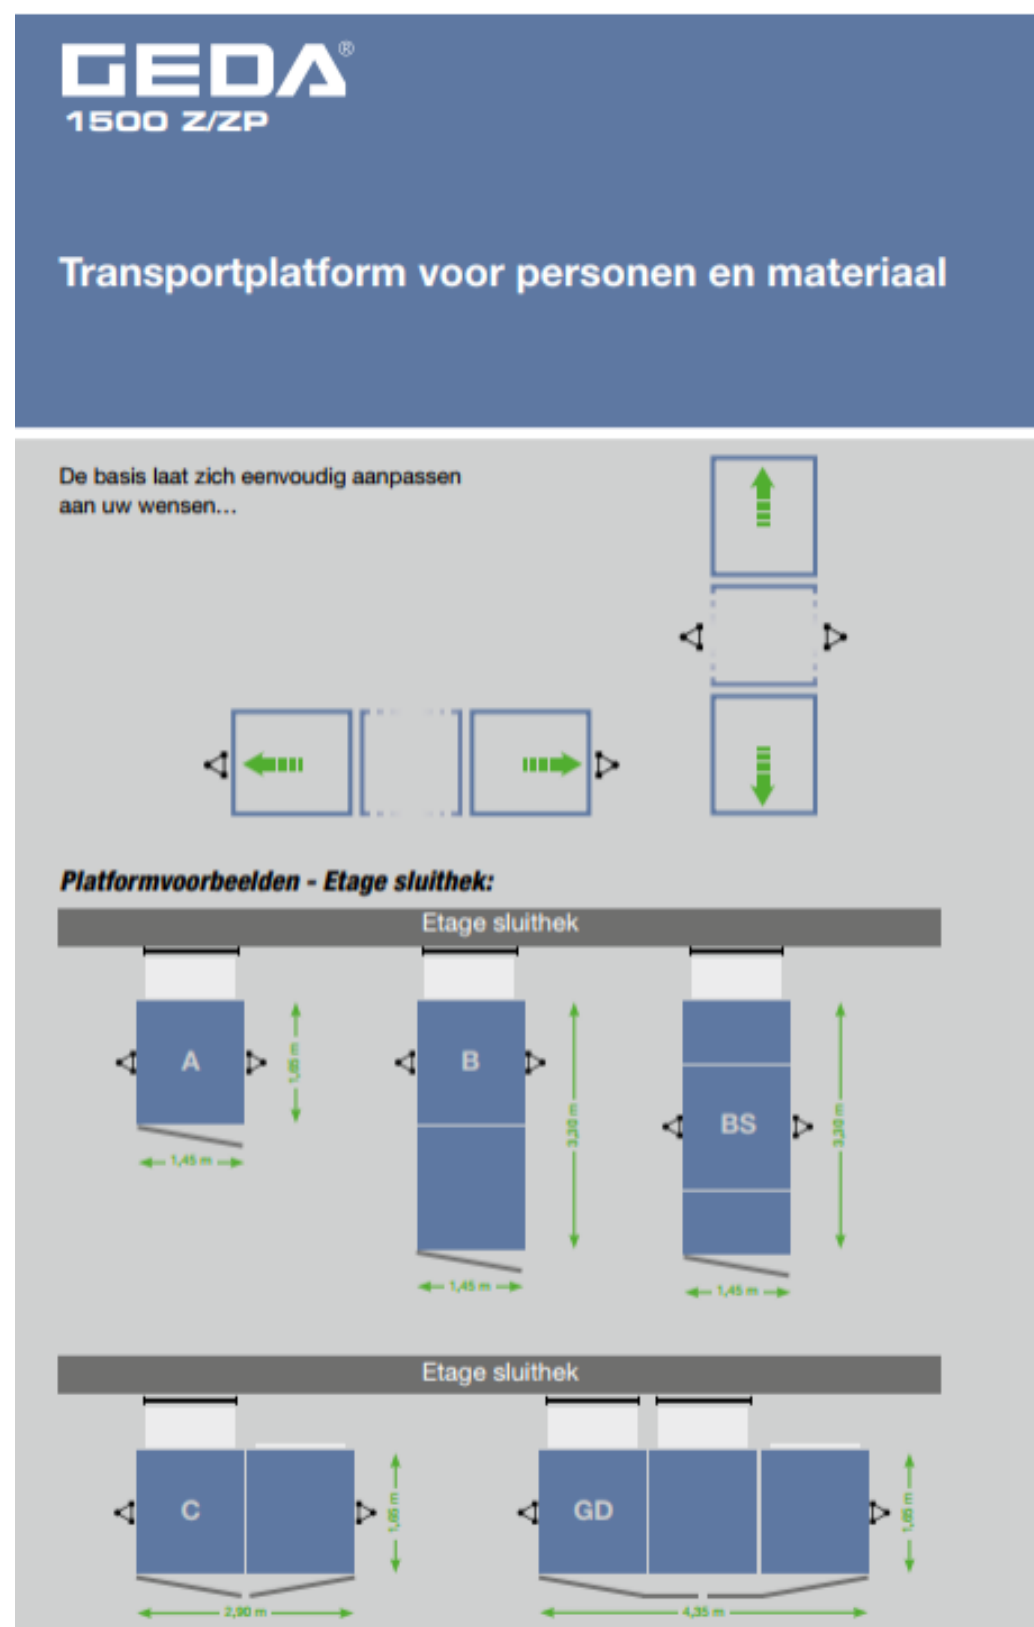

Personen- en Goederenlift GEDA 1500 Z/ZP

Open cabine / 2.000 kg / 400V / hefsnelheid
24 m/min

De GEDA 1500 Z/ZP is een multifunctionele lift met een groot platform van 4,35 x 1,65 meter en een hefvermogen van 2000 kg/7 personen. Door het modulaire plateau systeem (zie afbeeldingen) is deze multifunctioneel inzetbaar. Het platform beweegt tussen 2 masten en heeft een enorm grote laad- en losopening. Hierdoor is de machine bij uitstek geschikt voor projecten waarbij hoge eisen worden gesteld aan formaat en gewicht van de te vervoeren materialen. De maximale opbouwhoogte is 100 meter en de hefsnelheid 24 meter per minuut.

Hefvermogen	2000 kg
Hefvermogen verbreed	n.v.t.
Personen vervoer	7
Platformafmeting	435x165 cm
Platformafmeting optioneel	Op aanvraag
Vrijstaande masthoogte	niet vrijstaand
Eerste verankering max.	6 meter
Volgende verankering max.	10 meter
Steigervakmaat t.b.v. schuifhek	257 cm
Hefsnelheid m/min	24 m/min
Spanning (Volt/ Amp)	400 V/32A
Motorvermogen (kW)	6,1 kW
Liftkooitype	Open
Bijzonderheden	Grote laad- en losopening

Personen- en Goederenlift GEDA 1500 Z/ZP

2

3

4

- 1. Platformvariant I (grote foto)
- 2. Platformvariant C
- 3. Platformvariant BS
- 4. Platformvariant B

De zekerheid van de juiste oplossing