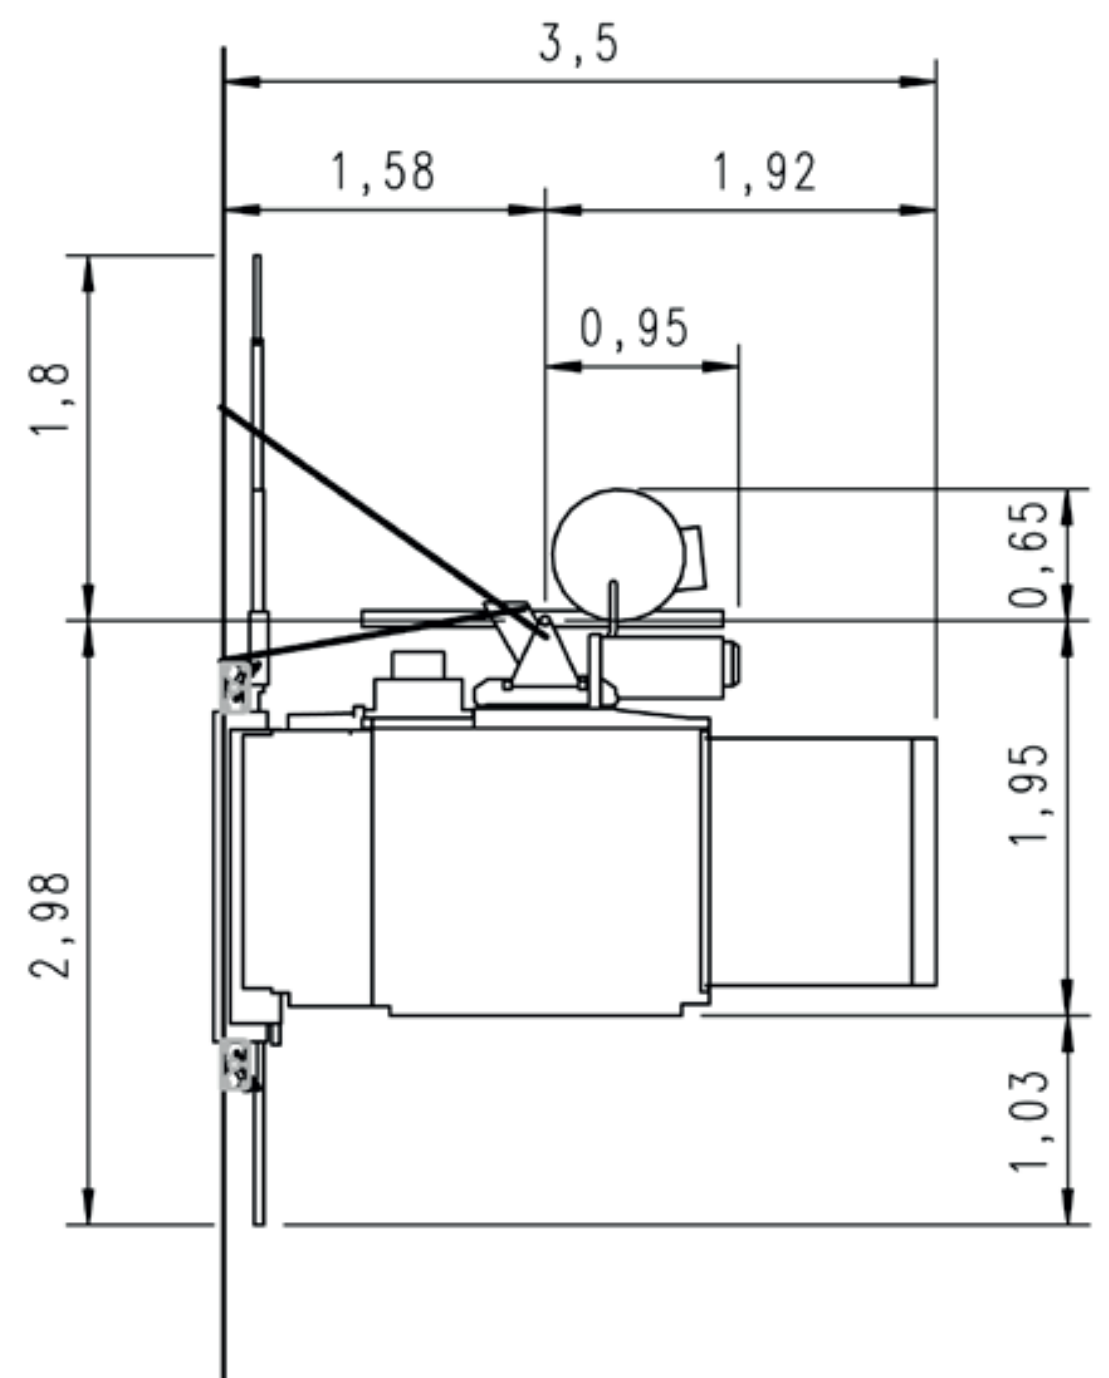

Personen- en Goederenlift GEDA 500 Z/ZP

Open cabine / 850 kg / 5 pers. / hefsnelheid
24 m/min

De GEDA 500 Z/ZP is uw krachtige partner voor
verticaal transport van goederen en personen.

U bespaart tijd en geld door het uitgekiende
ontwerp, de minimale ruimtebehoefte, groot
hefvermogen van 850 kg (goederen) en
personenvervoer (500 kg).

De hefsnelheid van 24 meter per minuut
garandeert een optimale bouwlogistiek.

Met de SL heeft u de beschikking over een extra
groot platform van 3,2 x 1 meter!

Hefvermogen	850 kg
Hefvermogen verbreed	n.v.t.
Personen vervoer	5
Platformafmeting	160×140 cm
Platformafmeting optioneel	n.v.t.
Vrijstaande masthoogte	niet vrijstaand
Eerste verankering max.	4 meter
Volgende verankering max.	6 meter
Steigervakmaat t.b.v. schuifhek	257 cm
Hefsnelheid m/min	24 m/min
Spanning (Volt/ Amp)	400 V/32A
Motorvermogen (kW)	6,1 kW
Liftkooitype	Open
Bijzonderheden	Aan 2 zijden oprijklep

Personen- en Goederenlift GEDA 500 Z/ZP

normaler Platzbedarf vor Gerüst

normaler Platzbedarf vor Wand

De zekerheid van de juiste oplossing