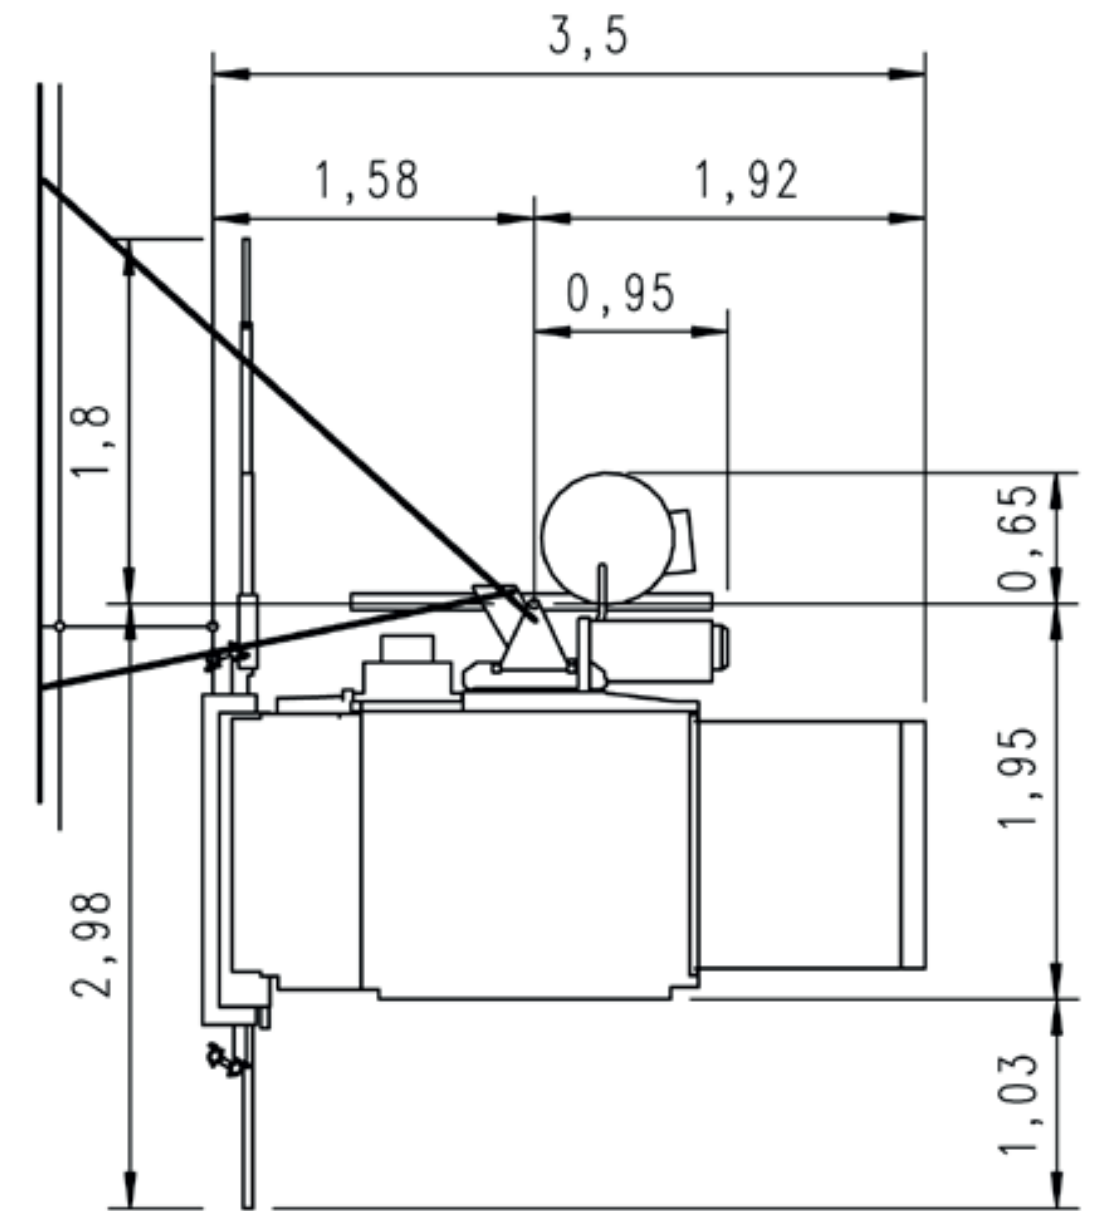

Personen- en Goederenlift GEDA 500 Z/ZP

Open cabine / 850 kg / 5 pers. / hefsnelheid
24 m/min

De GEDA 500 Z/ZP is uw krachtige partner voor
verticaal transport van goederen en personen.

U bespaart tijd en geld door het uitgekiende
ontwerp, de minimale ruimtebehoefte, groot
hefvermogen van 850 kg (goederen) en
personenvervoer (500 kg).

De hefsnelheid van 24 meter per minuut
garandeert een optimale bouwlogistiek.

Met de SL heeft u de beschikking over een extra
groot platform van 3,2 x 1 meter!

Hefvermogen	850 kg
Hefvermogen verbreed	n.v.t.
Personen vervoer	5
Platformafmeting	160×140 cm
Platformafmeting optioneel	n.v.t.
Vrijstaande masthoogte	niet vrijstaand
Eerste verankering max.	4 meter
Volgende verankering max.	6 meter
Steigervakmaat t.b.v. schuifhek	257 cm
Hefsnelheid m/min	24 m/min
Spanning (Volt/ Amp)	400 V/32A
Motorvermogen (kW)	6,1 kW
Liftkooitype	Open
Bijzonderheden	Aan 2 zijden oprijklep

Personen- en Goederenlift GEDA 500 Z/ZP

normaler Platzbedarf vor Gerüst

normaler Platzbedarf vor Wand

De zekerheid van de juiste oplossing