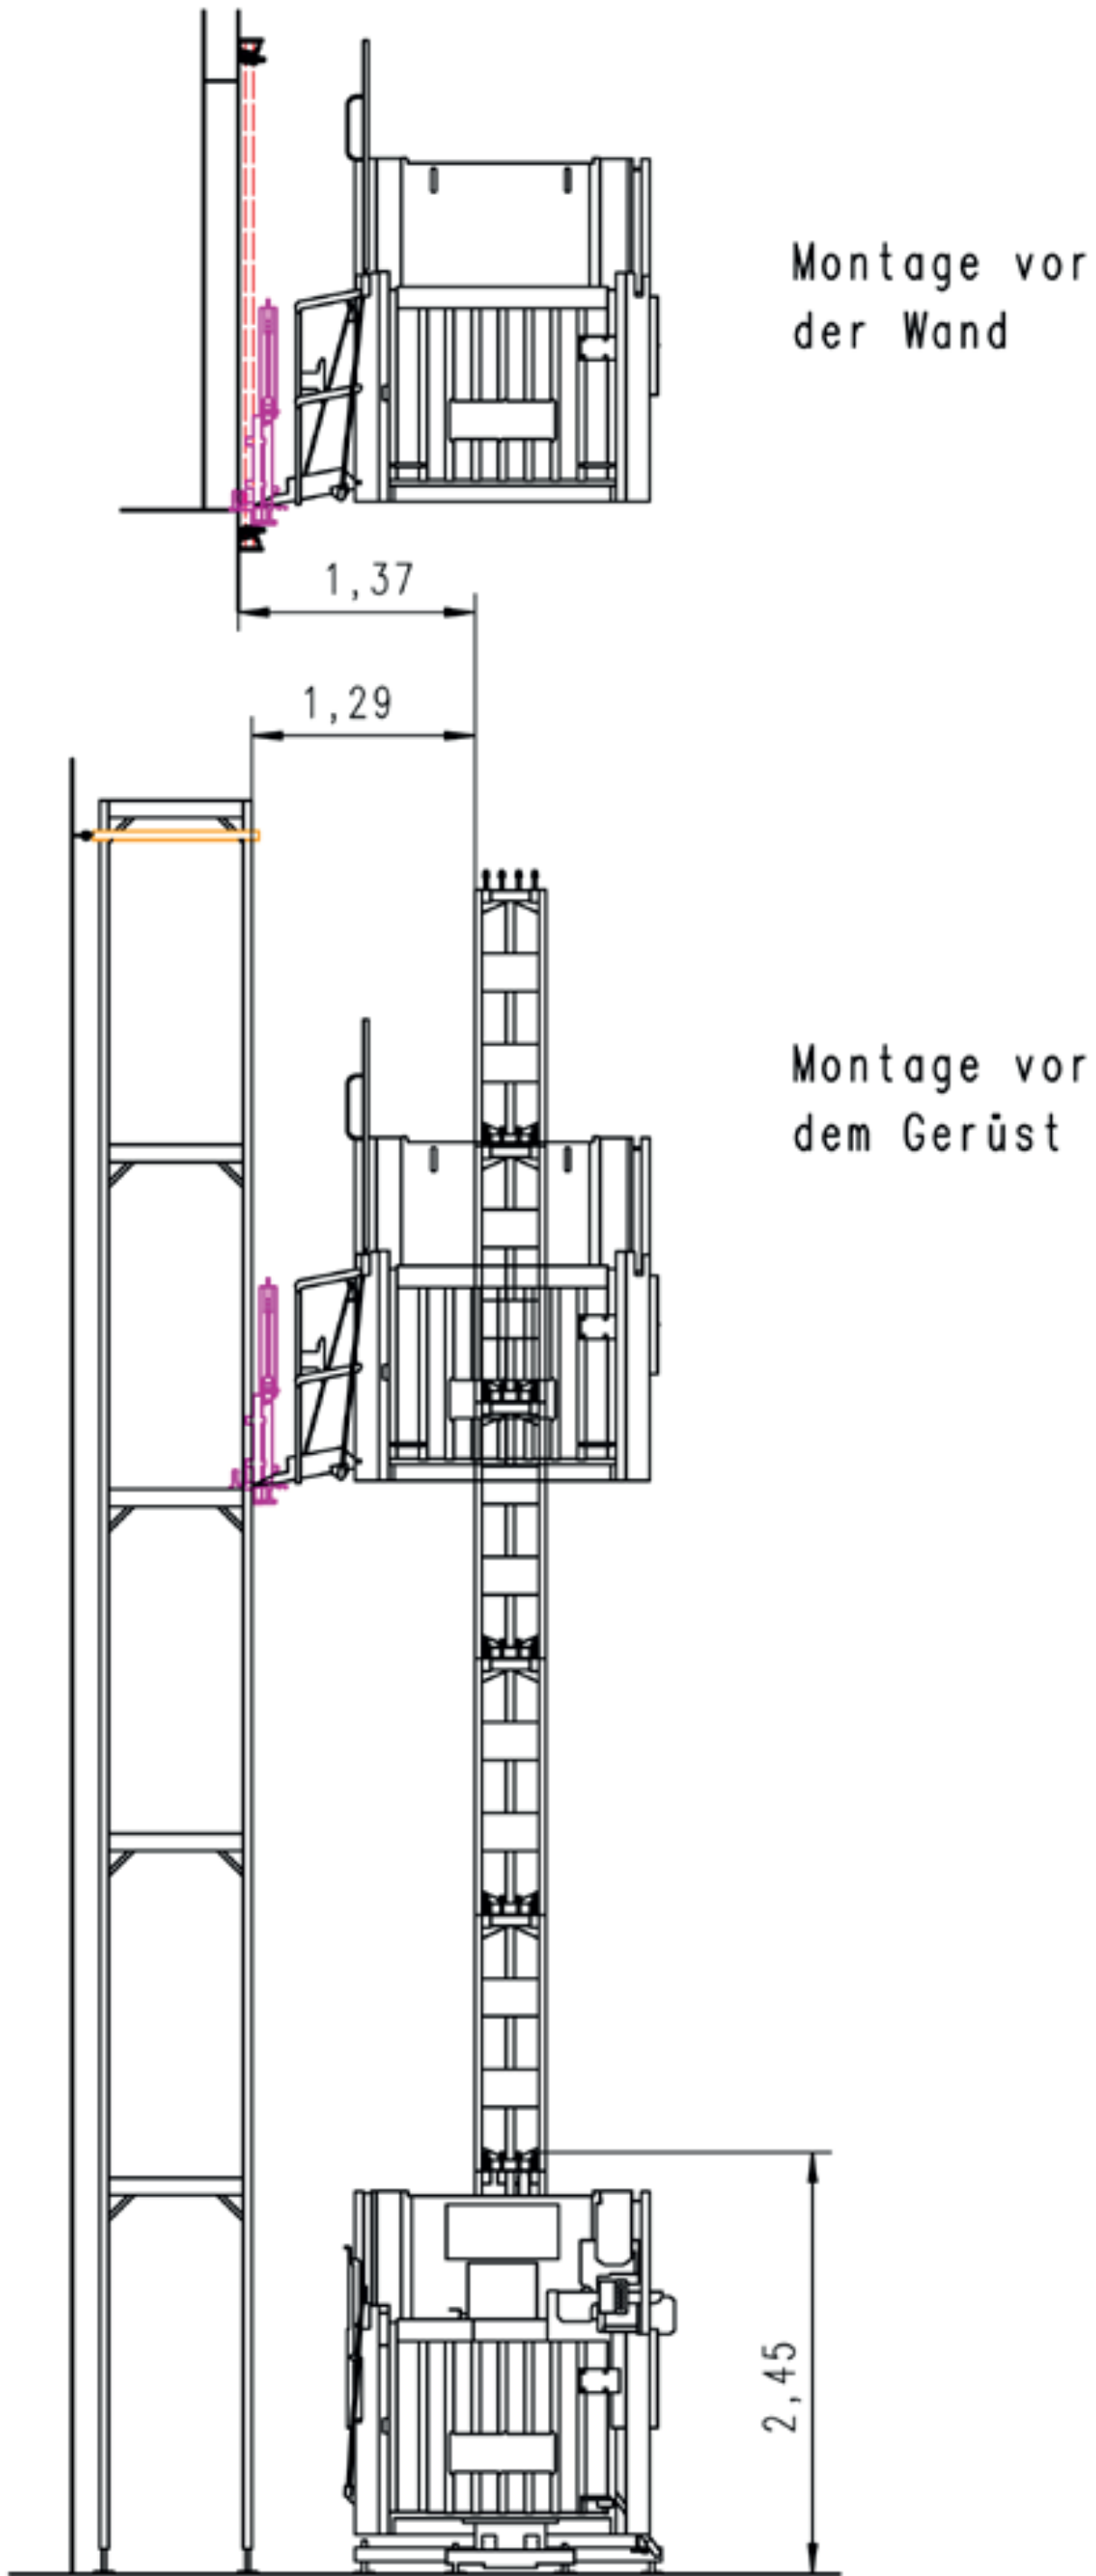

Personen- en Goederenlift GEDA 500 Z/ZP

Open cabine / 850 kg / 5 pers. / hefsnelheid
24 m/min

De GEDA 500 Z/ZP is uw krachtige partner voor
verticaal transport van goederen en personen.

U bespaart tijd en geld door het uitgekiende
ontwerp, de minimale ruimtebehoefte, groot
hefvermogen van 850 kg (goederen) en
personenvervoer (500 kg).

De hefsnelheid van 24 meter per minuut
garandeert een optimale bouwlogistiek.

Met de SL heeft u de beschikking over een extra
groot platform van 3,2 x 1 meter!

Hefvermogen	850 kg
Hefvermogen verbreed	n.v.t.
Personen vervoer	5
Platformafmeting	160×140 cm
Platformafmeting optioneel	n.v.t.
Vrijstaande masthoogte	niet vrijstaand
Eerste verankering max.	4 meter
Volgende verankering max.	6 meter
Steigervakmaat t.b.v. schuifhek	257 cm
Hefsnelheid m/min	24 m/min
Spanning (Volt/ Amp)	400 V/32A
Motorvermogen (kW)	6,1 kW
Liftkooitype	Open
Bijzonderheden	Aan 2 zijden oprijklep

Personen- en Goederenlift GEDA 500 Z/ZP

normaler Platzbedarf vor Gerüst

normaler Platzbedarf vor Wand

De zekerheid van de juiste oplossing